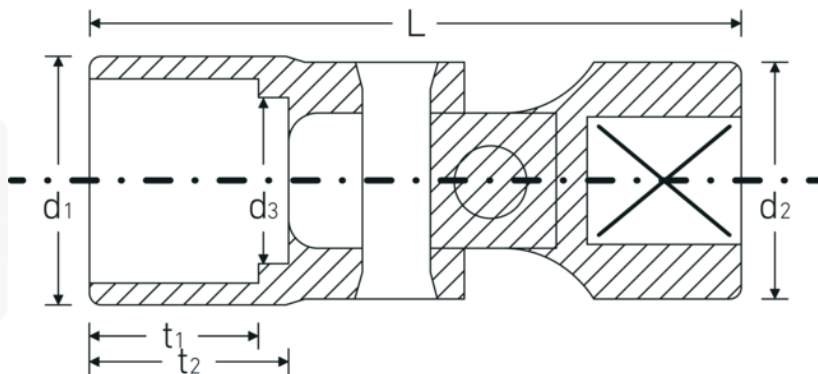

Led topnøglehoved

47

Art. nr. **02040012**
GTIN **4018754002481**
Model **47 12**

Betegnelse. 3/8 " Dobbelttopnøgleindsats Størrelse 12mm L.48mm

Egenskaber. • HPQ®-stål, forkromet

Teknologier og funktioner.

Teknisk tegning.

Tekniske egenskaber.

| | |
|------------------------------------|--------------------------|
| Udgangsprofil | Dobbeltsekskant AS-drive |
| Firkantet drev indvendigt (tommer) | 3/8 " |
| d1 | 16,9 mm |
| d2 | 17,5 mm |
| d3 | 11 mm |
| Længde mm (L) | 48 mm |
| Bredde på tværs af flader [mm] | 12 mm |
| t1 | 11 mm |
| t2 | 14,5 mm |

Varianter.

| Art. nr. | Model nr. (ERP) | Betegnelse | GTIN |
|----------|-----------------|------------------------------------------------------|---------------|
| 02040010 | 47 10 | 3/8 " Dobbelttopnøgleindsats Størrelse 10mm L.45,5mm | 4018754002467 |
| 02040011 | 47 11 | 3/8 " Dobbelttopnøgleindsats Størrelse 11mm L.47,5mm | 4018754002474 |
| 02040012 | 47 12 | 3/8 " Dobbelttopnøgleindsats Størrelse 12mm L.48mm | 4018754002481 |
| 02040013 | 47 13 | 3/8 " Dobbelttopnøgleindsats Størrelse 13mm L.48mm | 4018754002498 |
| 02040014 | 47 14 | 3/8 " Dobbelttopnøgleindsats Størrelse 14mm L.48,5mm | 4018754002504 |
| 02040015 | 47 15 | 3/8 " Dobbelttopnøgleindsats Størrelse 15mm L.48,5mm | 4018754002511 |
| 02040016 | 47 16 | 3/8 " Dobbelttopnøgleindsats Størrelse 16mm L.51,5mm | 4018754002528 |
| 02040017 | 47 17 | 3/8 " Dobbelttopnøgleindsats Størrelse 17mm L.53,5mm | 4018754002535 |

| | | | |
|----------|-------|---------------------------------------------------------|---------------|
| 02040018 | 47 18 | 3/8 " Dobbelttopnøgleindsats Størrelse 18mm L.54,5mm | 4018754002542 |
| 02040019 | 47 19 | 3/8 " Dobbelttopnøgleindsats Størrelse 19mm L.57mm | 4018754002559 |