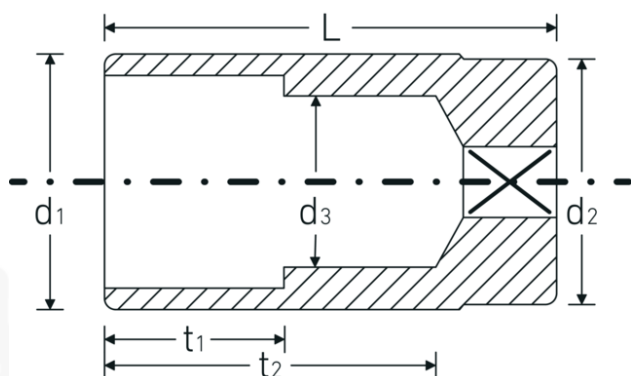

Chiavi a bussola

51a

Nr. art **03420046**
GTIN **4018754008087**
Modello **51 A 15/16**

Designazione.

1/2 " Inserto chiave a bussola Mis. 15/16" Lar.83mm

Descrizione.

- lunghe
- ASME B 107.1, Fed. Spec. GGG-W-641, SAE AS 95-E
- acciaio ad alte prestazioni HPQ®, cromate

Vantaggi.

lungo

Disegno tecnico.

Attributi tecnici.

Profilo di uscita	Doppio esagonale AS-drive
Azionamento quadrato interno (pollici)	1/2 "
d1	32 mm
d2	30 mm
d3	22,6 mm
Lunghezza mm (L)	83 mm
Larghezza tra le piastre [pollici]	15/16 "
t1	35 mm
t2	65,7 mm

Dati logistici.

Profondità mm (IFS)	83
Larghezza mm (IFS)	32
Altezza mm (IFS)	32
Lunghezza (imballata, mm)	164
Larghezza (imballata, mm)	84
Altezza (imballata, mm)	64
Volume (imballato, dm3)	0.881664 dm3
N° Art.	03420046
Peso (lordo, kg)	1,225
Peso PAP (kg)	0,000
Peso PVC (kg)	0,011
GTIN	4018754008087
Paese di origine	GERMANY
Regione di origine	Nordrhein-Westfalen
RAEE/Legge sull'elettricità	nicht ear-pflichtig
N. tariffa doganale	82042000
Standard di imballaggio	5
Peso [mm]	281 g

Varianti.

N° Art.	Nr. modello (ERP)	Designazione	GTIN
03420024	51 A 3/8	1/2 " Insetto chiave a bussola Mis. 3/8" Lar.83mm	4018754127108
03420028	51 A 7/16	1/2 " Insetto chiave a bussola Mis. 7/16" Lar.83mm	4018754127115
03420032	51 A 1/2	1/2 " Insetto chiave a bussola Mis. 1/2" Lar.83mm	4018754008025
03420034	51 A 9/16	1/2 " Insetto chiave a bussola Mis. 9/16" Lar.83mm	4018754008032
03420036	51 A 5/8	1/2 " Insetto chiave a bussola Mis. 5/8" Lar.83mm	4018754008049
03420038	51 A 11/16	1/2 " Insetto chiave a bussola Mis. 11/16" Lar.83mm	4018754008056
03420040	51 A 3/4	1/2 " Insetto chiave a bussola Mis. 3/4" Lar.83mm	4018754008063
03420042	51 A 13/16	1/2 " Insetto chiave a bussola Mis. 13/16" Lar.83mm	4018754127122