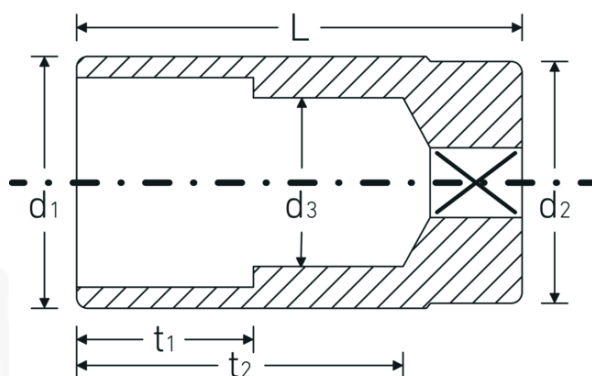

Bocas de llave de vaso

46

Núm. art. 02020018

GTIN 4018754002245

Modelo 46 18

Designación.

3/8 " Juego de bocas de llaves de vaso SW 18mm Long.65mm

Descripción.

- largas
- DIN 3124/ISO 2725-1, DIN EN 3710, DIN EN 3709, ASME B 107.5M
- HPQ®-Acero de altas características, cromadas

Ventajas.

largo

Dibujo técnico.

Atributos técnicos.

Perfil de salida	Hexágono doble AS-drive
Accionamiento cuadrado interior (pulgadas)	3/8 "
d1	24,2 mm
d2	22 mm
d3	17 mm
DIN	DIN 3124 / ISO 2725-1, DIN EN 3710, DIN EN 3709, ASME B 107.5M
Longitud mm (L)	65 mm
Anchura de los planos [mm]	18 mm
t1	30 mm
t2	52,3 mm

Datos logísticos.

Profundidad mm (IFS)	65
Anchura mm (IFS)	24
Altura mm (IFS)	24
Longitud (empaquetada, mm)	125
Anchura (empaquetada, mm)	68
Altura en pulgadas	49
Volumen (envasado, dm3)	0.4165 dm3
Núm. art.	02020018
Peso (bruto, kg)	1,070
Peso PAP (kg)	0,000
Peso PVC (kg)	0,008
GTIN	4018754002245
País de origen	GERMANY
Región de origen	Nordrhein-Westfalen
RAEE/Ley eléctrica	nicht ear-pflichtig
Arancel de aduanas núm.	82042000
Norma de embalaje	10
Peso	121 g

Variantes.

Núm. art.	Núm. de modelo (ERP)	Designación	GTIN
02020008	46 8	3/8 " Juego de bocas de llaves de vaso SW 8mm Long.54mm	4018754167661
02020010	46 10	3/8 " Juego de bocas de llaves de vaso SW 10mm Long.54mm	4018754002160
02020011	46 11	3/8 " Juego de bocas de llaves de vaso SW 11mm Long.54mm	4018754002177
02020012	46 12	3/8 " Juego de bocas de llaves de vaso SW 12mm Long.54mm	4018754002184
02020013	46 13	3/8 " Juego de bocas de llaves de vaso SW 13mm Long.54mm	4018754002191
02020014	46 14	3/8 " Juego de bocas de llaves de vaso SW 14mm Long.60mm	4018754002207
02020015	46 15	3/8 " Juego de bocas de llaves de vaso SW 15mm Long.60mm	4018754002214
02020016	46 16	3/8 " Juego de bocas de llaves de vaso SW 16mm Long.60mm	4018754002221