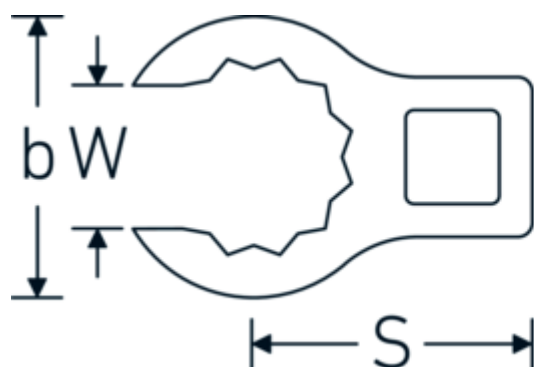

## Klucz pazurowy oczkowy otwarty CROW-RING

440a

Art. nr 03490076  
GTIN 4018754008551  
Modelka 440 A 2 1/4

**Oznaczenie.** 1/2 " Klucz CROW-RING Rozmiar 2 1/4" Dł.91,2mm

**Właściwości.**

- stal stopowa chromowa, chromowane
- Uwaga! Zmienione wartości nastawcze w kluczu dynamometrycznego

### Rysunek techniczny.

## Variants.

Art. nr	Nr modelu (ERP)	Oznaczenie	GTIN
01490024	440 A 3/8	1/4 " Klucz CROW-RING Rozmiar 3/8" Dł.28,4mm	4018754116805
01490028	440 A 7/16	1/4 " Klucz CROW-RING Rozmiar 7/16" Dł.28mm	4018754001460
01490032	440 A 1/2	1/4 " Klucz CROW-RING Rozmiar 1/2" Dł.30,5mm	4018754001477
01490034	440 A 9/16	1/4 " Klucz CROW-RING Rozmiar 9/16" Dł.31,7mm	4018754001484
02490036	440 A 5/8	3/8 " Klucz CROW-RING Rozmiar 5/8" Dł.36,5mm	4018754004546
02490038	440 A 11/16	3/8 " Klucz CROW-RING Rozmiar 11/16" Dł.39,2mm	4018754004553
02490040	440 A 3/4	3/8 " Klucz CROW-RING Rozmiar 3/4" Dł.40,9mm	4018754004560
02490042	440 A 13/16	3/8 " Klucz CROW-RING Rozmiar 13/16" Dł.42,9mm	4018754004577
02490044	440 A 7/8	3/8 " Klucz CROW-RING Rozmiar 7/8" Dł.45,2mm	4018754004584
02490046	440 A 15/16	3/8 " Klucz CROW-RING Rozmiar 15/16" Dł.47,2mm	4018754004591
02490048	440 A 1	3/8 " Klucz CROW-RING Rozmiar 1" Dł.49,3mm	4018754004607
02490050	440 A 1 1/16	3/8 " Klucz CROW-RING Rozmiar 1 1/16" Dł.52,8mm	4018754004614