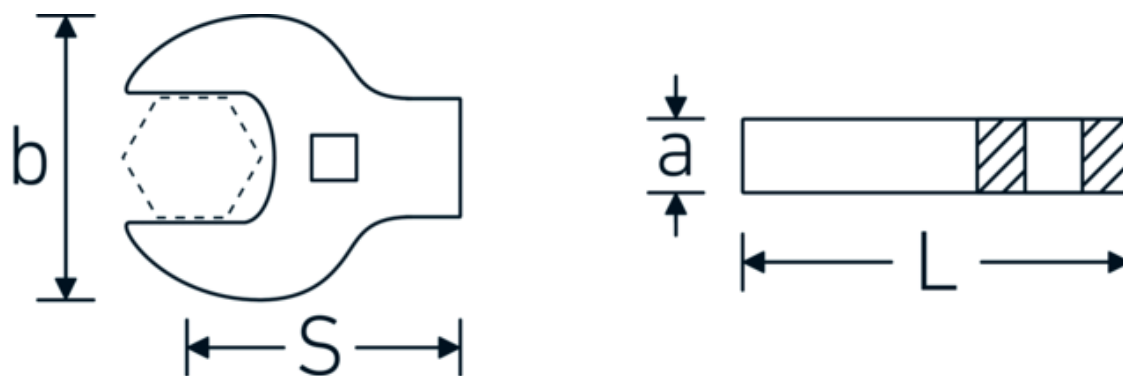

Llaves de boca tipo CROW-FOOT heavy-duty

540a HD

Núm. art. **02501056**

GTIN **4018754198146**

Modelo **540A HD SW 1.1/4**

Designación.

3/8 " Llave de pata de gallo, alta resistencia SW 1 1/4" Long.62mm

Descripción.

- para cargas especialmente elevadas, p. ej., uniones a rosca de acero inoxidable
- máximo aprovechamiento de la llave de boca en combinación con carracas estándar
- cromadas
- suministro sin carraca
- ¡atención! Valores de regulación modificados en la llave dinamométrica

Ventajas.

para cargas especialmente elevadas, por ejemplo, conexiones roscadas de acero inoxidable

Dibujo técnico.

Atributos técnicos.

a	11 mm
Accionamiento cuadrado interior (pulgadas)	3/8 "
Anchura mm (b)	60 mm
Longitud mm (L)	62 mm
S	36,8 mm
Anchura de los planos [pulgadas]	1 1/4 "

Datos logísticos.

Profundidad mm (IFS)	55
Anchura mm (IFS)	62
Altura mm (IFS)	10
Longitud (empaquetada, mm)	55
Anchura (empaquetada, mm)	62
Altura en pulgadas	10
Volumen (envasado, dm3)	0.0341 dm3
Núm. art.	02501056
Peso (bruto, kg)	0,153
Peso PAP (kg)	0,000
Peso PVC (kg)	0,004
GTIN	4018754198146
País de origen	GERMANY
Región de origen	Nordrhein-Westfalen
RAEE/Ley eléctrica	nicht ear-pflichtig
Arancel de aduanas núm.	82042000
Norma de embalaje	1
Peso	153 g