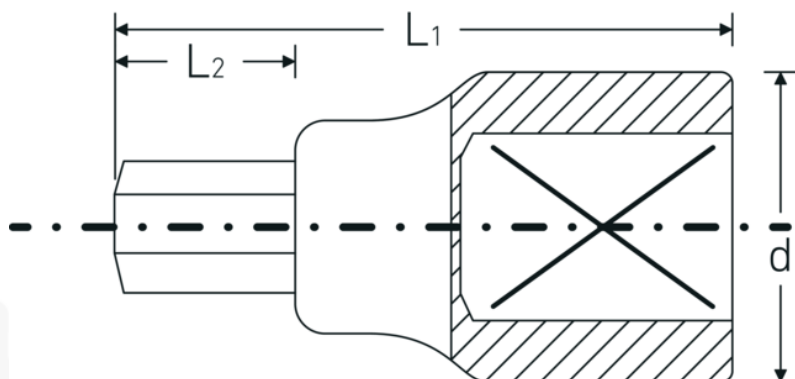

## INHEX-toppe

64

Art. nr. **06050017**  
GTIN **4018754010189**  
Model **64 17**

**Betegnelse.** INHEX-skruetrækkere 1 " 17mm L.85mm

**Egenskaber.**

- DIN 7422
- Chrome-Alloy-Steel, forkromet

## Teknisk tegning.

## Tekniske egenskaber.

Udgangsprofil                      Sekskant  
Udvendig sekskant (mm)        17 mm

## Logistiske data.

Dybde mm (IFS)                      80  
Bredde mm (IFS)                      43

Firkantet drev indvendigt (tommer)	1 "
d	43 mm
DIN	DIN 7422
L1	85 mm
L2	25 mm

Højde mm (IFS)	43
Længde (pakket, mm)	80
Bredde (pakket, mm)	43
Højde (pakket, mm)	43
Volumen (pakket, dm3)	0.14792 dm3
Art. nr.	06050017
Vægt (brutto, kg)	0,417
Vægt PAP (kg)	0,000
Vægt PVC (kg)	0,003
GTIN	4018754010189
Oprindelsesland	GERMANY
Oprindelsesregion	Nordrhein-Westfalen
WEEE/ElektroG	nicht ear-pflichtig
Toldtarif nr.	82042000
Standard for pakning	1
Vægt (g)	417 g