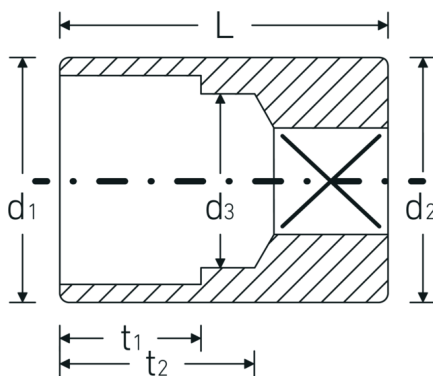

Steckschlüsseinsätze 1/4", zöllig

40aD

Art.-Nr. 01530024

GTIN 4018754001552

Modell 40 AD 3/8

Bezeichnung.

1/4 " Steckschlüsseinsatz SW 3/8" L.23mm

Eigenschaften.

- Doppelsechskant mit AS-Drive-Profil
- 1/4" Innenvierkant-Antrieb
- HPQ® Hochleistungsstahl, verchromt
- ASME B 107.1 / Fed. Spec. GGG-W-641 / SAE AS 954-E (Prüfwerte)

Technische Zeichnung.

Technische Attribute.

Abtriebsprofil	Doppelsechskant AS-Drive®
Antriebsvierkant innen (Zoll)	1/4 "
d1	13,7 mm
d2	13,7 mm

Logistikdaten.

Tiefe mm (IFS)	23
Breite mm (IFS)	14
Höhe mm (IFS)	14
Länge (verpackt, mm)	90
Breite (verpackt, mm)	45

d3	8,3 mm
Länge mm (L)	23 mm
Schlüsselweite [Zoll]	3/8 "
t1	8 mm
t2	13,3 mm

Höhe (verpackt, mm)	25
Volumen (verpackt, dm3)	0.10125 dm3
Art.-Nr.	01530024
Gewicht (brutto, kg)	0,163
Gewicht PAP (kg)	0,000
Gewicht PVC (kg)	0,002
GTIN	4018754001552
Ursprungsland	GERMANY
Ursprungsregion	Nordrhein-Westfalen
WEEE/ElektroG	nicht ear-pflichtig
Zolltarifnr.	82042000
Packnorm	10
Gewicht (g)	16 g