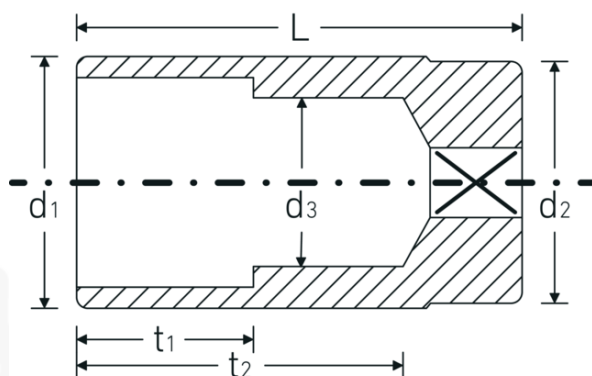

## Bocas de llave de vaso

46a

Núm. art. **02420044**

GTIN **4018754004393**

Modelo **46 A 7/8**

**Designación.** 3/8 " Juego de bocas de llaves de vaso SW 7/8" Long.65mm

**Descripción.**

- largas
- ASME B 107.1, Fed. Spec. GGG-W-641, SAE AS 954-E
- HPQ®-Acero de altas características, cromadas

## Dibujo técnico.

## Atributos técnicos.

Perfil de salida	Hexágono doble AS-drive
Accionamiento cuadrado interior (pulgadas)	3/8 "
d1	28,7 mm
d2	26,5 mm
d3	21 mm
Longitud mm (L)	65 mm
Anchura de los planos [pulgadas]	7/8 "
t1	30 mm
t2	51,2 mm

## Datos logísticos.

Profundidad mm (IFS)	66
Anchura mm (IFS)	30
Altura mm (IFS)	30
Longitud (empaquetada, mm)	151
Anchura (empaquetada, mm)	66
Altura en pulgadas	30
Volumen (envasado, dm3)	0.29898 dm3
Núm. art.	02420044
Peso (bruto, kg)	0,710
Peso PAP (kg)	0,000
Peso PVC (kg)	0,007
GTIN	4018754004393
País de origen	GERMANY
Región de origen	Nordrhein-Westfalen
RAEE/Ley eléctrica	nicht ear-pflichtig
Arancel de aduanas núm.	82042000
Norma de embalaje	5
Peso	184 g