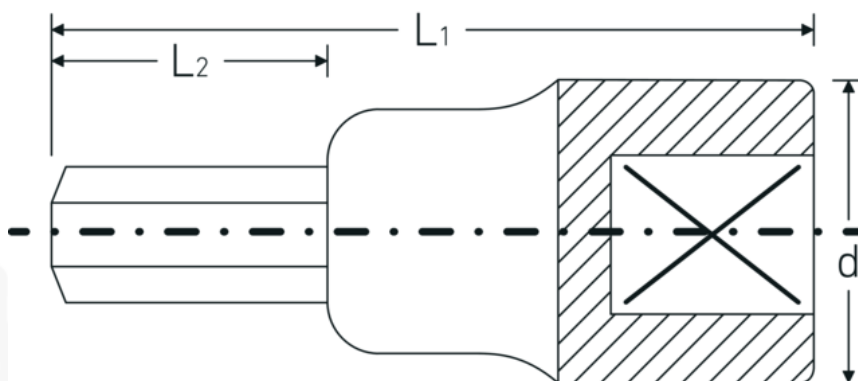

INHEX-schroevendraaierbits 1/2", imperiaal

54a

Artikelnr. 03450016
GTIN 4018754008377
Model 54 A 1/4

Aanwijzing.

INHEX schroevendraaierbit 1/2 " 1/4 L.60mm

Eigenschappen.

- voor binnenzeskantbouten
- DIN 7422
- Chrome-Alloy-Steel, verchromd

Voordelen.

voor inbusschroeven

Technische tekening.

Technische kenmerken.

Uitvoerprofiel

Zeshoek

Logistieke gegevens.

Diepte mm (IFS)

60

Uitgaande zeskant buiten (inch)	1/4	Breedte mm (IFS)	24
Aandrijving vierkant binnen (inch)	1/2 "	Hoogte mm (IFS)	24
d	22,7 mm	Lengte (verpakt, mm)	100
DIN	DIN 7422	Breedte (verpakt, mm)	80
L1	60 mm	Hoogte (verpakt, mm)	24
L2	22 mm	Volume (verpakt, dm3)	0.192 dm3
		Artikelnr.	03450016
		Gewicht (bruto, KG)	0,379
		Gewicht PAP (KG)	0,000
		Gewicht PVC (KG)	0,005
		GTIN	4018754008377
		Land van oorsprong	GERMANY
		Regio van oorsprong	Nordrhein-Westfalen
		WEEE/ElektroG	nicht ear-pflichtig
		Douanetarief nr.	82042000
		Verpakkingsstandaard	5
		Gewicht (g)	75 g

Varianten.

Artikelnr.	Modelnr. (ERP)	Beschrijving	GTIN
03450014	54 A 7/32	INHEX schroevendraaierbit 1/2 " 7/32 L.60mm	4018754008360
03450016	54 A 1/4	INHEX schroevendraaierbit 1/2 " 1/4 L.60mm	4018754008377
03450020	54 A 5/16	INHEX schroevendraaierbit 1/2 " 5/16 L.60mm	4018754008384
03450024	54 A 3/8	INHEX schroevendraaierbit 1/2 " 3/8 L.60mm	4018754008391
03450028	54 A 7/16	INHEX schroevendraaierbit 1/2 " 7/16 L.60mm	4018754008407
03450032	54 A 1/2	INHEX schroevendraaierbit 1/2 " 1/2 L.60mm	4018754008414
03450034	54 A 9/16	INHEX schroevendraaierbit 1/2 " 9/16 L.60mm	4018754008421
03450036	54 A 5/8	INHEX schroevendraaierbit 1/2 " 5/8 L.60mm	4018754008438
03450040	54 A 3/4	INHEX schroevendraaierbit 1/2 " 3/4 L.60mm	4018754127191