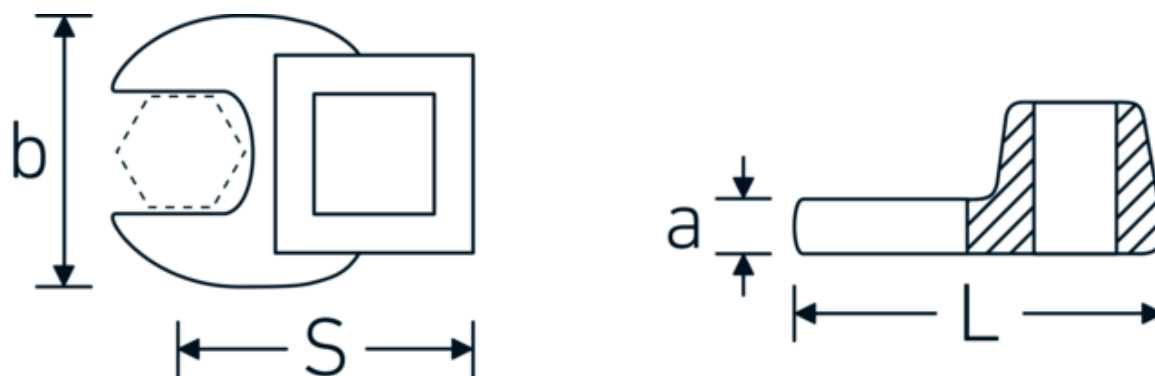

Crowfoot-Schlüssel, metrisch

540

Art.-Nr. 02200030
GTIN 4018754149186
Modell 540 30

Bezeichnung. 3/8 " Crowfoot-Schlüssel SW 30mm L.50mm

Eigenschaften. • Chrome Alloy Steel, verchromt

Technische Zeichnung.

Technische Attribute.

a	8 mm
Antriebsvierkant innen (Zoll)	3/8 "
Breite mm (b)	50 mm
Länge mm (L)	50 mm
S	29,3 mm
Schlüsselweite [mm]	30 mm

Logistikdaten.

Tiefe mm (IFS)	60
Breite mm (IFS)	50
Höhe mm (IFS)	18
Länge (verpackt, mm)	60
Breite (verpackt, mm)	50
Höhe (verpackt, mm)	18
Volumen (verpackt, dm ³)	0.054 dm ³