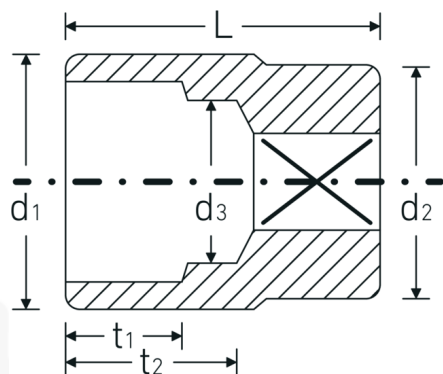

Bocas de llave de vaso

55a

Núm. art. **05410066**
GTIN **4018754009442**
Modelo **55 A 1 5/8**

Designación. 3/4 " Juego de bocas de llaves de vaso SW 1 5/8" Long.67mm

Descripción.

- SAE AS 954-E (cifras de ensayos), ASME B 107.1
- AS-drive y acero de alto rendimiento HPQ® hasta tamaño máx. 1 1/2", cromadas

Ventajas.

SAE AS 954-E (cifras de ensayos), ASME B 107.1

Dibujo técnico.

Atributos técnicos.

Perfil de salida Hexágono doble AS-drive

Datos logísticos.

Profundidad mm (IFS) 67
Anchura mm (IFS) 56

Accionamiento cuadrado interior (pulgadas)	3/4 "	Altura mm (IFS)	56
d1	56 mm	Longitud (empaquetada, mm)	70
d2	40 mm	Anchura (empaquetada, mm)	60
d3	33 mm	Altura en pulgadas	60
Longitud mm (L)	67 mm	Volumen (envasado, dm3)	0.252 dm3
Anchura de los planos [pulgadas]	1 5/8 "	Núm. art.	05410066
t1	30 mm	Peso (bruto, kg)	0,469
t2	37,5 mm	Peso PAP (kg)	0,000
		Peso PVC (kg)	0,006
		GTIN	4018754009442
		País de origen	GERMANY
		Región de origen	Nordrhein-Westfalen
		RAEE/Ley eléctrica	nicht ear-pflichtig
		Arancel de aduanas núm.	82042000
		Norma de embalaje	1
		Peso	469 g