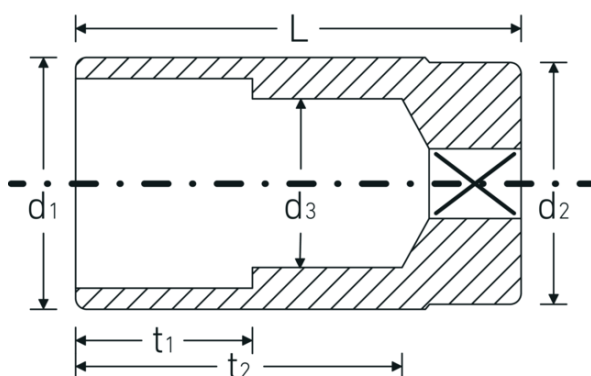

Steckschlüsseinsätze 3/8", metrisch, lang

46

Art.-Nr. 02020014

GTIN 4018754002207

Modell 46 14

Bezeichnung. 3/8 " Steckschlüsseinsatz SW 14mm L.60mm

- Eigenschaften.**
- lange Ausführung
 - Doppelsechskant mit AS-Drive-Profil
 - 3/8" Innenvierkant-Antrieb
 - HPQ® Hochleistungsstahl, verchromt
 - Gr. 20,8: mit Gummieinsatz für Zündkerzen
 - DIN 3124 / ISO 2725-1 / DIN EN 3710 / DIN EN 3709 / ASME B 107.5M

Technische Zeichnung.

Technische Attribute.

Abtriebsprofil	Doppelsechskant AS-Drive®
Antriebsvierkant innen (Zoll)	3/8 "

Logistikdaten.

Tiefe mm (IFS)	60
Breite mm (IFS)	20
Höhe mm (IFS)	20
Länge (verpackt, mm)	105

d1	19,4 mm	Breite (verpackt, mm)	63
d2	17,5 mm	Höhe (verpackt, mm)	41
d3	13 mm	Volumen (verpackt, dm³)	0.271215 dm ³
DIN	DIN 3124 / ISO 2725-1, DIN EN 3710, DIN EN 3709, ASME B 107.5M	Art.-Nr.	02020014
		Gewicht (brutto, kg)	0,750
Länge mm (L)	60 mm	Gewicht PAP (kg)	0,000
Schlüsselweite [mm]	14 mm	Gewicht PVC (kg)	0,007
t1	25 mm	GTIN	4018754002207
t2	45,8 mm	Ursprungsland	GERMANY
		Ursprungsregion	Nordrhein-Westfalen
		WEEE/ElektroG	nicht ear-pflichtig
		Zolltarifnr.	82042000
		Packnorm	10
		Gewicht (g)	75 g