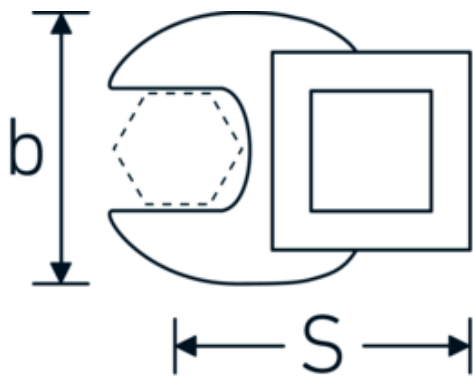

### Aanwijzing.

3/8 " Kraaienpootsleutel Maat 1" L.47mm

## Technische kenmerken.

a	8 mm
Aandrijving vierkant binnen (inch)	3/8 "
Breedte mm (b)	45 mm
Lengte mm (L)	47 mm
S	26,7 mm

## Logistieke gegevens.

Diepte mm (IFS)	48
Breedte mm (IFS)	44
Hoogte mm (IFS)	18
Lengte (verpakt, mm)	49
Breedte (verpakt, mm)	45
Hoogte (verpakt, mm)	18

<b>Breedte over vlakken [inch]</b>	1 "	<b>Volume (verpakt, dm3)</b>	0.03969 dm3
		<b>Artikelnr.</b>	02500048
		<b>Gewicht (bruto, KG)</b>	0,080
		<b>Gewicht PAP (KG)</b>	0,000
		<b>Gewicht PVC (KG)</b>	0,002
		<b>GTIN</b>	4018754004706
		<b>Land van oorsprong</b>	GERMANY
		<b>Regio van oorsprong</b>	Nordrhein-Westfalen
		<b>WEEE/ElektroG</b>	nicht ear-pflichtig
		<b>Douanetarief nr.</b>	82042000
		<b>Verpakkingsstandaard</b>	1
		<b>Gewicht (g)</b>	78 g