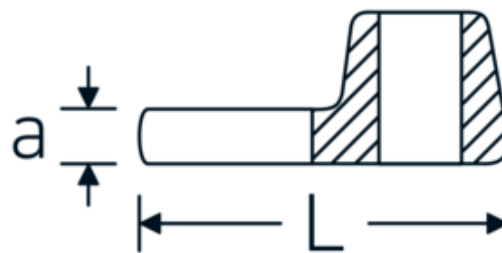

### Aanwijzing.

3/8 " Kraaienpootsleutel Maat 1" L.47mm

## Technische kenmerken.

a	8 mm
Aandrijving vierkant binnen (inch)	3/8 "
Breedte mm (b)	45 mm
Lengte mm (L)	47 mm
S	26,7 mm