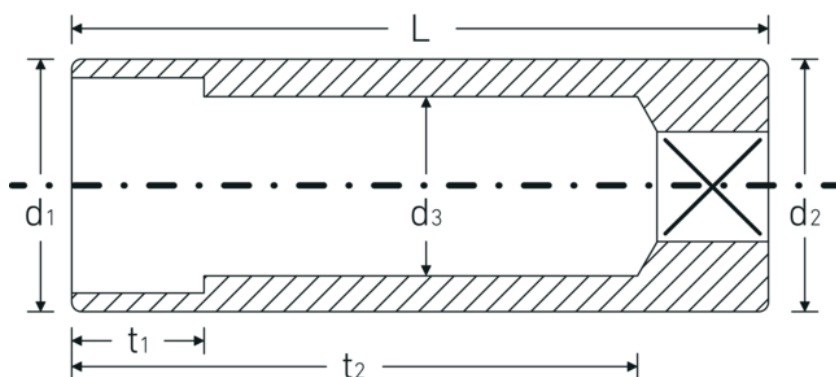

Dibujo técnico.

Atributos técnicos.

Perfil de salida	AS-drive hexagonal
Accionamiento cuadrado interior (pulgadas)	1/4 "
d1	5,6 mm
d2	10,7 mm
d3	2,5 mm
DIN	DIN 3124 / ISO 2725-1, ASME B 107.5M, DIN EN 3710, DIN EN 3709
Longitud mm (L)	50 mm
Anchura de los planos [mm]	3,2 mm
t1	2 mm
t2	37,5 mm

Datos logísticos.

Profundidad mm (IFS)	50
Anchura mm (IFS)	10
Altura mm (IFS)	10
Longitud (empaquetada, mm)	120
Anchura (empaquetada, mm)	105
Altura en pulgadas	10
Volumen (envasado, dm3)	0.126 dm3
Núm. art.	01020032
Peso (bruto, kg)	0,014
Peso PAP (kg)	0,000
Peso PVC (kg)	0,002
GTIN	4018754286225
País de origen	GERMANY
Región de origen	Nordrhein-Westfalen
RAEE/Ley eléctrica	nicht ear-pflichtig
Arancel de aduanas núm.	82042000
Norma de embalaje	10
Peso	12 g

Variantes.

Núm. art.	Núm. de modelo (ERP)	Designación	GTIN
01020032	40L 3,2	1/4 " Juego de bocas de llaves de vaso SW 3,2mm Long.50mm	4018754286225
01020004	40 L 4	1/4 " Juego de bocas de llaves de vaso SW 4mm Long.50mm	4018754000180