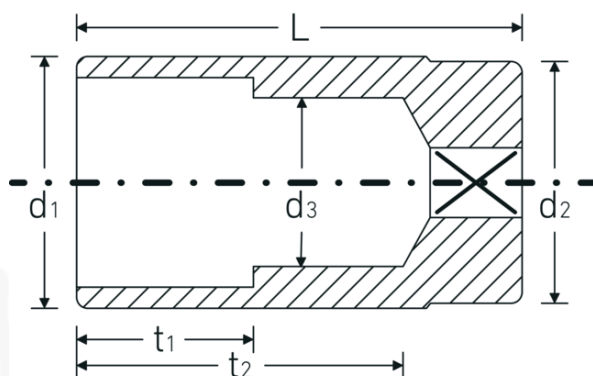

### Designazione.

3/8 " Inserto chiave a bussola Mis. 13/16" Lar.65mm

### Descrizione.

- lunghe
- ASME B 107.1, Fed. Spec. GGG-W-641, SAE AS 954-E
- acciaio ad alte prestazioni HPQ®, cromate

## Attributi tecnici.

<b>Profilo di uscita</b>	Doppio esagonale AS-drive
<b>Azionamento quadrato interno (pollici)</b>	3/8 "
<b>d1</b>	27,2 mm
<b>d2</b>	25 mm
<b>d3</b>	19,4 mm
<b>Lunghezza mm (L)</b>	65 mm
<b>Larghezza tra le piastre [pollici]</b>	13/16 "
<b>t1</b>	30 mm
<b>t2</b>	51,6 mm