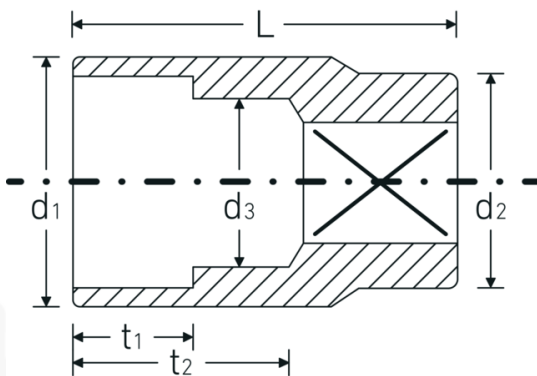

Socket

456

Product no. **02110017**
GTIN **4018754002986**
Model **456 17**

Label. 3/8 " Socket Spanner size 17mm L.31mm

Features.

- DIN 3124/ISO 2725-1, ASME B 107.5M, DIN EN 3709 (test loads)
- HPQ® high performance steel, chrome plated

Advantages.

DIN 3124/ISO 2725-1, ASME B 107.5M, E DIN EN 3709 (test values).

Technical Drawing.

Technical Attributes.

Drive profile hex AS-Drive®
Internal square drive (inch) 3/8 "

Logistics data.

Depth mm (IFS) 26
Width mm (IFS) 23

d1	23 mm	Height mm (IFS)	23
d2	19 mm	Length (packed, mm)	116
d3	16 mm	Width (packed, mm)	47
DIN	DIN 3124 / ISO 2725-1, ASME B 107.5M, DIN EN 3709	Height (packed, mm)	27
		Volume (packed, dm3)	0.147204 dm3
Length mm (L)	31 mm	Art. no.	02110017
Width across flats [mm]	17 mm	Weight (gross, kg)	0,460
t1	12,5 mm	Weight PAP (kg)	0,000
t2	18,6 mm	Weight PVC (kg)	0,006
		GTIN	4018754002986
		Country of origin	GERMANY
		Region of origin	Nordrhein-Westfalen
		WEEE/ElektroG	nicht ear-pflichtig
		Customs tariff no.	82042000
		Packing standard	10
		Weight	45 g