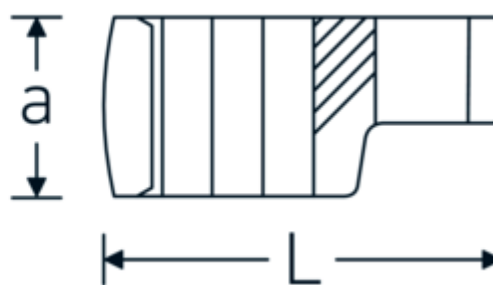

## Klucz pazurowy oczkowy otwarty CROW-RING

440a

Art. nr 03490066  
GTIN 4018754008513  
Modelka 440 A 1 5/8

**Oznaczenie.** 1/2 " Klucz CROW-RING Rozmiar 1 5/8" Dł.71,8mm

**Właściwości.**

- stal stopowa chromowa, chromowane
- Uwaga! Zmienione wartości nastawcze w kluczu dynamometrycznego

### Rysunek techniczny.

### Atrybuty techniczne.

a	24,5 mm
Kwadratowy napęd wewnętrzny (cal)	1/2 "
Szerokość mm (b)	57,9 mm
Długość mm (L)	71,8 mm
S	37,7 mm
Szerokość w poprzek płaskowników [cal]	1 5/8 "

### Dane logistyczne.

Głębokość mm (IFS)	70
Szerokość mm (IFS)	58
Wysokość mm (IFS)	25
Długość (w opakowaniu, mm)	70
Szerokość (w opakowaniu, mm)	58

<b>W</b>	31 mm	<b>Wysokość (w opakowaniu, mm)</b>	25
		<b>Objętość (w opakowaniu, dm<sup>3</sup>)</b>	0.1015 dm <sup>3</sup>
		<b>Art. nr</b>	03490066
		<b>Waga (brutto, kg)</b>	0,169
		<b>Waga PAP (kg)</b>	0,000
		<b>Waga PVC (kg)</b>	0,003
		<b>GTIN</b>	4018754008513
		<b>Kraj pochodzenia</b>	GERMANY
		<b>Region pochodzenia</b>	Nordrhein-Westfalen
		<b>WEEE/ElektroG</b>	nicht ear-pflichtig
		<b>Nr taryfy celnej</b>	82042000
		<b>Standard pakowania</b>	1
		<b>Waga (g)</b>	169 g