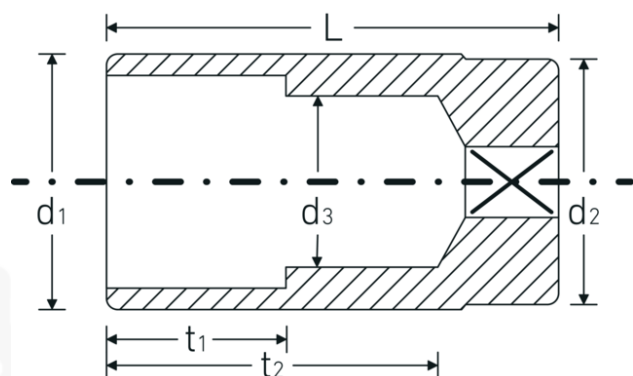

Chiavi a bussola

51a

Nr. art **03420036**

GTIN **4018754008049**

Modello **51 A 5/8**

Designazione.

1/2 " Inserto chiave a bussola Mis. 5/8" Lar.83mm

Descrizione.

- lunghe
- ASME B 107.1, Fed. Spec. GGG-W-641, SAE AS 95-E
- acciaio ad alte prestazioni HPQ®, cromate

Vantaggi.

lungo

Disegno tecnico.

Attributi tecnici.

Profilo di uscita	Doppio esagonale AS-drive
Azionamento quadrato interno (pollici)	1/2 "
d1	22,4 mm
d2	23,7 mm
d3	15 mm
Lunghezza mm (L)	83 mm
Larghezza tra le piastre [pollici]	5/8 "
t1	35 mm
t2	64,6 mm

Dati logistici.

Profondità mm (IFS)	83
Larghezza mm (IFS)	24
Altezza mm (IFS)	24
Lunghezza (imballata, mm)	122
Larghezza (imballata, mm)	85
Altezza (imballata, mm)	25
Volume (imballato, dm3)	0.25925 dm3
N° Art.	03420036
Peso (lordo, kg)	0,675
Peso PAP (kg)	0,000
Peso PVC (kg)	0,006
GTIN	4018754008049
Paese di origine	GERMANY
Regione di origine	Nordrhein-Westfalen
RAEE/Legge sull'elettricità	nicht ear-pflichtig
N. tariffa doganale	82042000
Standard di imballaggio	5
Peso [mm]	135 g

Varianti.

N° Art.	Nr. modello (ERP)	Designazione	GTIN
03420024	51 A 3/8	1/2 " Insetto chiave a bussola Mis. 3/8" Lar.83mm	4018754127108
03420028	51 A 7/16	1/2 " Insetto chiave a bussola Mis. 7/16" Lar.83mm	4018754127115
03420032	51 A 1/2	1/2 " Insetto chiave a bussola Mis. 1/2" Lar.83mm	4018754008025
03420034	51 A 9/16	1/2 " Insetto chiave a bussola Mis. 9/16" Lar.83mm	4018754008032
03420036	51 A 5/8	1/2 " Insetto chiave a bussola Mis. 5/8" Lar.83mm	4018754008049
03420038	51 A 11/16	1/2 " Insetto chiave a bussola Mis. 11/16" Lar.83mm	4018754008056
03420040	51 A 3/4	1/2 " Insetto chiave a bussola Mis. 3/4" Lar.83mm	4018754008063
03420042	51 A 13/16	1/2 " Insetto chiave a bussola Mis. 13/16" Lar.83mm	4018754127122