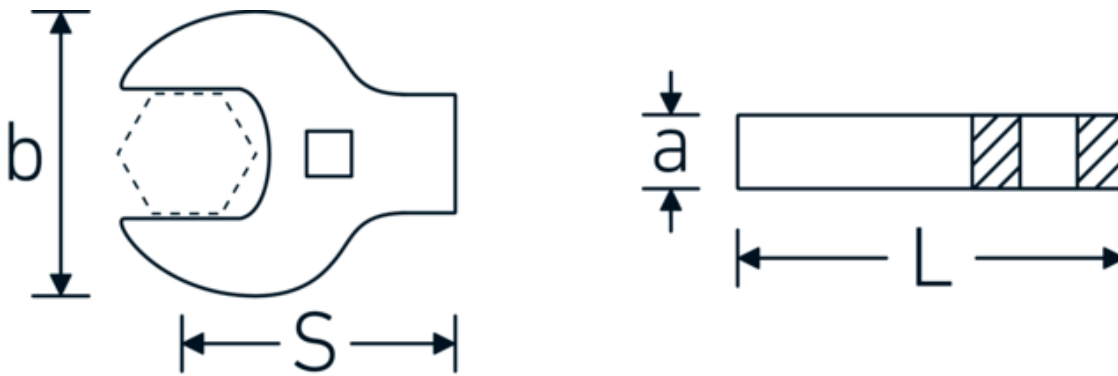

Kraaiepootsteeksleutels heavy-duty

540a HD

Artikelnr. **02501032**
GTIN **4018754285723**
Model **540A HD SW 1/2**

Aanwijzing.

3/8 " Kraaienpootsleutel heavy-duty Maat 1/2" L.42mm

Eigenschappen.

- voor zeer hoge belastingen, bijv. edelstaalverbindingen
- optimaal gebruik van de sleutelbek in combinatie met standaard ratels
- verchromd
- levering zonder ratel
- Opgelet! Veranderde instelwaarden van de momentsleutel <!-- (zie aanwijzing pag. [170524]) -->

Voordelen.

voor bijzonder hoge belastingen, zoals roestvrijstalen schroefverbindingen

Technische tekening.

Technische kenmerken.

a	11 mm
Aandrijving vierkant binnen (inch)	3/8 "
Breedte mm (b)	30 mm
Lengte mm (L)	42 mm
S	25,8 mm
Breedte over vlakken [inch]	1/2 "

Logistieke gegevens.

Diepte mm (IFS)	41
Breedte mm (IFS)	29
Hoogte mm (IFS)	10
Lengte (verpakt, mm)	41
Breedte (verpakt, mm)	30
Hoogte (verpakt, mm)	11
Volume (verpakt, dm ³)	0.01353 dm ³
Artikelnr.	02501032
Gewicht (bruto, KG)	0,070
Gewicht PAP (KG)	0,000
Gewicht PVC (KG)	0,002
GTIN	4018754285723
Land van oorsprong	GERMANY
Regio van oorsprong	Nordrhein-Westfalen
WEEE/ElektroG	nicht ear-pflichtig
Douanetarief nr.	82042000
Verpakkingsstandaard	1
Gewicht (g)	64 g

Varianten.

Artikelnr.	Modelnr. (ERP)	Beschrijving	GTIN
02501024	540A HD SW 3/8	3/8 " Kraaienvoetsleutel heavy-duty Maat 3/8" L.39mm	4018754285709
02501028	540A HD SW 7/16	3/8 " Kraaienvoetsleutel heavy-duty Maat 7/16" L.40mm	4018754285716