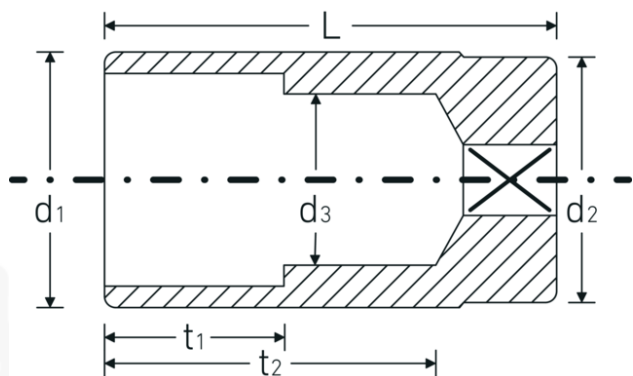

Chiavi a bussola

51a

Nr. art **03420050**
GTIN **4018754008100**
Modello **51 A 1 1/16**

Designazione.

1/2 " Inserto chiave a bussola Mis. 1 1/16" Lar.83mm

Descrizione.

- lunghe
- ASME B 107.1, Fed. Spec. GGG-W-641, SAE AS 95-E
- acciaio ad alte prestazioni HPQ®, cromate

Vantaggi.

lungo

Disegno tecnico.

Attributi tecnici.

Profilo di uscita	Doppio esagonale AS-drive
Azionamento quadrato interno (pollici)	1/2 "
d1	36,2 mm
d2	34 mm
d3	25,8 mm
Lunghezza mm (L)	83 mm
Larghezza tra le piastre [pollici]	1 1/16 "
t1	35 mm
t2	64,5 mm

Dati logistici.

Profondità mm (IFS)	84
Larghezza mm (IFS)	37
Altezza mm (IFS)	37
Lunghezza (imballata, mm)	185
Larghezza (imballata, mm)	85
Altezza (imballata, mm)	38
Volume (imballato, dm3)	0.59755 dm3
N° Art.	03420050
Peso (lordo, kg)	1,550
Peso PAP (kg)	0,000
Peso PVC (kg)	0,009
GTIN	4018754008100
Paese di origine	GERMANY
Regione di origine	Nordrhein-Westfalen
RAEE/Legge sull'elettricità	nicht ear-pflichtig
N. tariffa doganale	82042000
Standard di imballaggio	5
Peso [mm]	359 g

Varianti.

N° Art.	Nr. modello (ERP)	Designazione	GTIN
03420024	51 A 3/8	1/2 " Insetto chiave a bussola Mis. 3/8" Lar.83mm	4018754127108
03420028	51 A 7/16	1/2 " Insetto chiave a bussola Mis. 7/16" Lar.83mm	4018754127115
03420032	51 A 1/2	1/2 " Insetto chiave a bussola Mis. 1/2" Lar.83mm	4018754008025
03420034	51 A 9/16	1/2 " Insetto chiave a bussola Mis. 9/16" Lar.83mm	4018754008032
03420036	51 A 5/8	1/2 " Insetto chiave a bussola Mis. 5/8" Lar.83mm	4018754008049
03420038	51 A 11/16	1/2 " Insetto chiave a bussola Mis. 11/16" Lar.83mm	4018754008056
03420040	51 A 3/4	1/2 " Insetto chiave a bussola Mis. 3/4" Lar.83mm	4018754008063
03420042	51 A 13/16	1/2 " Insetto chiave a bussola Mis. 13/16" Lar.83mm	4018754127122