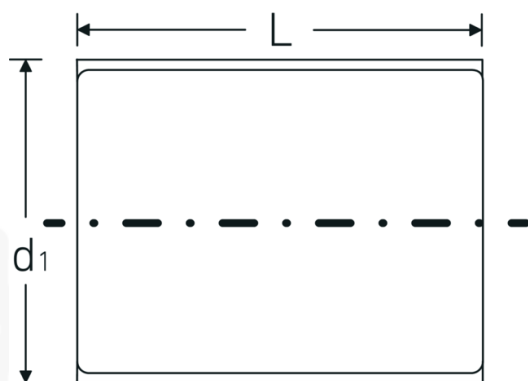

Bocas de llave de vaso VDE 3/8"

12171 VDE

Núm. art. 02380014
GTIN 4018754253524
Modelo 12171 VDE-14

Designación. 3/8 " Juego de bocas de llave de vaso VDE SW 14mm Long.48mm

Descripción.

- HPQ®-Acero de altas características, cromado
- aislamiento VDE hasta 1000 V
- DIN EN 60900
- #T; AC/1000 V

Ventajas.

Acero de alta calidad HPQ®, cromado

Dibujo técnico.

Atributos técnicos.

Perfil de salida	doble hexágono AS-drive
Accionamiento cuadrado interior (pulgadas)	3/8 "
d1	24,4 mm
DIN	DIN EN 60900
Longitud mm (L)	48 mm
Anchura de los planos [mm]	14 mm

Datos logísticos.

Profundidad mm (IFS)	47
Anchura mm (IFS)	23
Altura mm (IFS)	23
Longitud (empaquetada, mm)	60
Anchura (empaquetada, mm)	35
Altura en pulgadas	35
Volumen (envasado, dm3)	0.0735 dm3
Núm. art.	02380014
Peso (bruto, kg)	0,045
Peso PAP (kg)	0,000
Peso PVC (kg)	0,002
GTIN	4018754253524
País de origen	GERMANY
Región de origen	Nordrhein-Westfalen
RAEE/Ley eléctrica	nicht ear-pflichtig
Arancel de aduanas núm.	82042000
Norma de embalaje	1
Peso	40 g

Variantes.

Núm. art.	Núm. de modelo (ERP)	Designación	GTIN
02380007	12171 VDE-7	3/8 " Juego de bocas de llave de vaso VDE SW 7mm Long.42mm	4018754253456
02380008	12171 VDE-8	3/8 " Juego de bocas de llave de vaso VDE SW 8mm Long.43mm	4018754253463
02380009	12171 VDE-9	3/8 " Juego de bocas de llave de vaso VDE SW 9mm Long.43mm	4018754253470
02380010	12171 VDE-10	3/8 " Juego de bocas de llave de vaso VDE SW 10mm Long.45mm	4018754253487
02380011	12171 VDE-11	3/8 " Juego de bocas de llave de vaso VDE SW 11mm Long.45mm	4018754253494
02380012	12171 VDE-12	3/8 " Juego de bocas de llave de vaso VDE SW 12mm Long.46mm	4018754253500
02380013	12171 VDE-13	3/8 " Juego de bocas de llave de vaso VDE SW 13mm Long.48mm	4018754253517
02380014	12171 VDE-14	3/8 " Juego de bocas de llave de vaso VDE SW 14mm Long.48mm	4018754253524