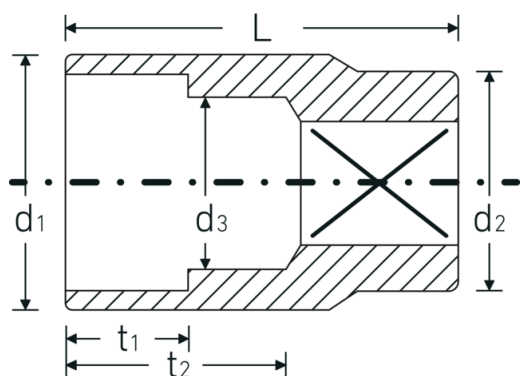

## Steckschlüsseinsätze 1/2", metrisch

52

Art.-Nr. 03030012

GTIN 4018754005840

Modell 52 12

### Bezeichnung.

1/2 " Steckschlüsseinsatz SW 12mm L.38mm

### Eigenschaften.

- Sechskant mit AS-Drive-Profil
- 1/2" Innenvierkant-Antrieb
- HPQ® Hochleistungsstahl, verchromt
- DIN 3124 / ISO 2725-1 / ASME B 107.5M / DIN EN 3709

### Technische Attribute.

Abtriebsprofil	Sechskant AS-Drive®
Antriebsvierkant innen (Zoll)	1/2 "
d1	17 mm
d2	22 mm
d3	11 mm