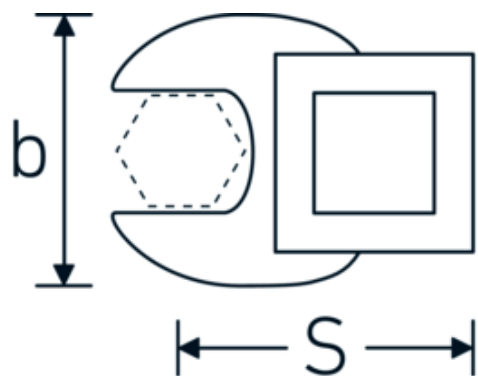

## Chiavi CROW-FOOT

**540**

Nr. art **02200023**  
GTIN **4018754141074**  
Modello **540 23**

**Designazione.** 3/8 " Chiave CROW-FOOT Mis. 23mm Lar.44,5mm

**Descrizione.**

- Chrome-Alloy-Steel, cromate
- Attenzione! Modifica il valore impostato sulla chiave dinamometrica <!-- (vedi indicazioni pag. [170524]) -->

## Disegno tecnico.

## Attributi tecnici.

a	6,3 mm
Azionamento quadrato interno (pollici)	3/8 "
Larghezza mm (b)	41 mm
Lunghezza mm (L)	44,5 mm
S	25,8 mm

## Dati logistici.

Profondità mm (IFS)	55
Larghezza mm (IFS)	45
Altezza mm (IFS)	20
Lunghezza (imballata, mm)	55
Larghezza (imballata, mm)	45
Altezza (imballata, mm)	20

<b>Larghezza tra i piatti [mm]</b>	23 mm	<b>Volume (imballato, dm3)</b>	0.0495 dm3
		<b>N° Art.</b>	02200023
		<b>Peso (lordo, kg)</b>	0,064
		<b>Peso PAP (kg)</b>	0,000
		<b>Peso PVC (kg)</b>	0,002
		<b>GTIN</b>	4018754141074
		<b>Paese di origine</b>	GERMANY
		<b>Regione di origine</b>	Nordrhein-Westfalen
		<b>RAEE/Legge sull'elettricità</b>	nicht ear-pflichtig
		<b>N. tariffa doganale</b>	82042000
		<b>Standard di imballaggio</b>	1
		<b>Peso [mm]</b>	64 g