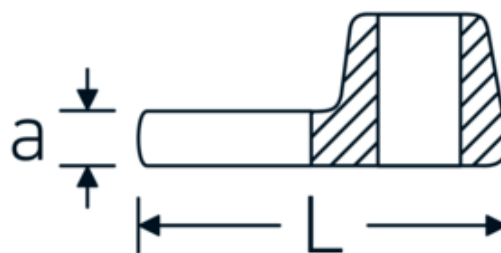

## Chiavi CROW-FOOT

**540**

Nr. art **02200023**  
GTIN **4018754141074**  
Modello **540 23**

**Designazione.** 3/8 " Chiave CROW-FOOT Mis. 23mm Lar.44,5mm

**Descrizione.**

- Chrome-Alloy-Steel, cromate
- Attenzione! Modifica il valore impostato sulla chiave dinamometrica <!-- (vedi indicazioni pag. [170524]) -->

## Disegno tecnico.

## Attributi tecnici.

a	6,3 mm
Azionamento quadrato interno (pollici)	3/8 "
Larghezza mm (b)	41 mm
Lunghezza mm (L)	44,5 mm
S	25,8 mm