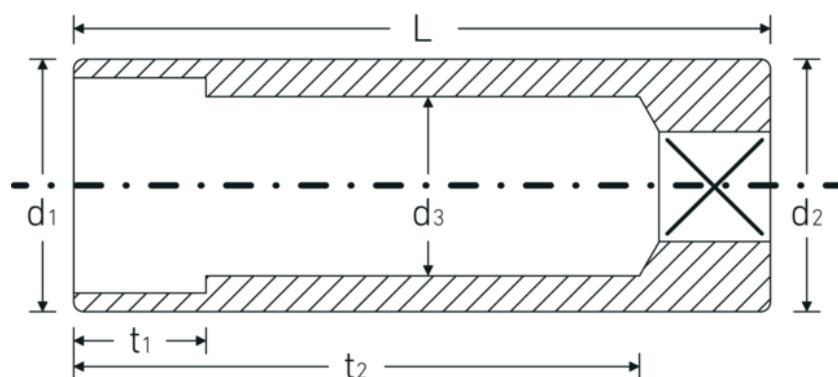

## Tekniske egenskaber.

Udgangsprofil	Dobbeltsekskant AS-drive
Firkantet drev indvendigt (tommer)	1/4 "
d1	18,8 mm
d2	18,8 mm
d3	13,1 mm
Længde mm (L)	50 mm
Bredde på tværs af flader [tommer]	9/16 "
t1	15 mm
t2	40,7 mm