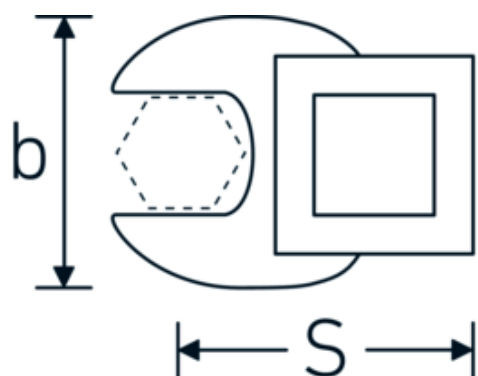

Klucz pazurowy płaski CROW-FOOT

540a

Art. nr 02500072
GTIN 4018754004836
Modelka 540 A 2

Oznaczenie. 3/8 " Klucz CROW-FOOT Rozmiar 2" Dł.75mm

Właściwości.

- stal stopowa chromowa, chromowane
- Uwaga! Zmienione wartości nastawcze w kluczu dynamometrycznego

Rysunek techniczny.

Atrybuty techniczne.

a	8 mm
Kwadratowy napęd wewnętrzny (cal)	3/8 "
Szerokość mm (b)	88 mm
Długość mm (L)	75 mm
S	44,8 mm

Dane logistyczne.

Głębokość mm (IFS)	75
Szerokość mm (IFS)	87
Wysokość mm (IFS)	18
Długość (w opakowaniu, mm)	75
Szerokość (w opakowaniu, mm)	87

1

Waga (g)

214 g

Variants.

Art. nr	Nr modelu (ERP)	Oznaczenie	GTIN
01500024	540 A 3/8	1/4 " Klucz CROW-FOOT Rozmiar 3/8" Dł.25,5mm	4018754173839
02500028	540 A 7/16	3/8 " Klucz CROW-FOOT Rozmiar 7/16" Dł.32mm	4018754004621
02500032	540 A 1/2	3/8 " Klucz CROW-FOOT Rozmiar 1/2" Dł.34,3mm	4018754004638
02500034	540 A 9/16	3/8 " Klucz CROW-FOOT Rozmiar 9/16" Dł.37,7mm	4018754004645
02500036	540 A 5/8	3/8 " Klucz CROW-FOOT Rozmiar 5/8" Dł.37,7mm	4018754004652
02500038	540 A 11/16	3/8 " Klucz CROW-FOOT Rozmiar 11/16" Dł.42,5mm	4018754004669
02500040	540 A 3/4	3/8 " Klucz CROW-FOOT Rozmiar 3/4" Dł.42,5mm	4018754004676
02500042	540 A 13/16	3/8 " Klucz CROW-FOOT Rozmiar 13/16" Dł.42,3mm	4018754004683
02500044	540 A 7/8	3/8 " Klucz CROW-FOOT Rozmiar 7/8" Dł.44,5mm	4018754004690
02500048	540 A 1	3/8 " Klucz CROW-FOOT Rozmiar 1" Dł.47mm	4018754004706
02500050	540 A 1 1/16	3/8 " Klucz CROW-FOOT Rozmiar 1 1/16" Dł.47mm	4018754004713
02500052	540 A 1 1/8	3/8 " Klucz CROW-FOOT Rozmiar 1 1/8" Dł.50mm	4018754004720