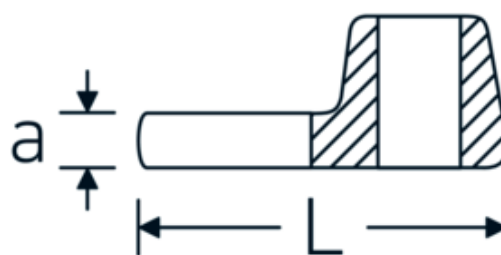

Klucz pazurowy płaski CROW-FOOT

540a

Art. nr 02500072
GTIN 4018754004836
Modelka 540 A 2

Oznaczenie. 3/8 " Klucz CROW-FOOT Rozmiar 2" Dł.75mm

Właściwości.

- stal stopowa chromowa, chromowane
- Uwaga! Zmienione wartości nastawcze w kluczu dynamometrycznego

Rysunek techniczny.

Atrybuty techniczne.

a	8 mm
Kwadratowy napęd wewnętrzny (cal)	3/8 "
Szerokość mm (b)	88 mm
Długość mm (L)	75 mm
S	44,8 mm

Dane logistyczne.

Głębokość mm (IFS)	75
Szerokość mm (IFS)	87
Wysokość mm (IFS)	18
Długość (w opakowaniu, mm)	75
Szerokość (w opakowaniu, mm)	87

02500054	540 A 1 3/16	3/8 " Klucz CROW-FOOT Rozmiar 1 3/16" Dt.50mm	4018754004737
02500056	540 A 1 1/4	3/8 " Klucz CROW-FOOT Rozmiar 1 1/4" Dt.53mm	4018754004744
02500058	540 A 1 5/16	3/8 " Klucz CROW-FOOT Rozmiar 1 5/16" Dt.53mm	4018754004751
02500060	540 A 1 3/8	3/8 " Klucz CROW-FOOT Rozmiar 1 3/8" Dt.54,5mm	4018754004768
02500062	540 A 1 7/16	3/8 " Klucz CROW-FOOT Rozmiar 1 7/16" Dt.56,5mm	4018754004775
02500064	540 A 1 1/2	3/8 " Klucz CROW-FOOT Rozmiar 1 1/2" Dt.58mm	4018754004782
02500065	540 A 1 9/16	3/8 " Klucz CROW-FOOT Rozmiar 1 9/16" Dt.59,5mm	4018754004799
02500066	540 A 1 5/8	3/8 " Klucz CROW-FOOT Rozmiar 1 5/8" Dt.63mm	4018754004805
02500067	540 A 1 11/16	3/8 " Klucz CROW-FOOT Rozmiar 1 11/16" Dt.63mm	4018754173631
02500068	540 A 1 3/4	3/8 " Klucz CROW-FOOT Rozmiar 1 3/4" Dt.68mm	4018754004812
02500070	540 A 1 7/8	3/8 " Klucz CROW-FOOT Rozmiar 1 7/8" Dt.72mm	4018754004829
02500072	540 A 2	3/8 " Klucz CROW-FOOT Rozmiar 2" Dt.75mm	4018754004836
02500074	540 A 2 1/8	3/8 " Klucz CROW-FOOT Rozmiar 2 1/8" Dt.75,6mm	4018754173648
02500076	540 A 2 1/4	3/8 " Klucz CROW-FOOT Rozmiar 2 1/4" Dt.80,5mm	4018754173655
03500078	540 A 2 3/8	1/2 " Klucz CROW-FOOT Rozmiar 2 3/8" Dt.81,5mm	4018754121366