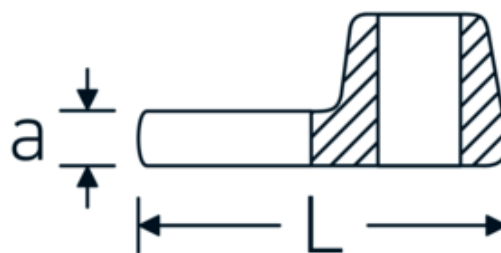

Dessin technique.

Attributs techniques.

a	6,3 mm
Carré d'entraînement intérieur (pouces)	1/4 "
Largeur mm (b)	19,8 mm
Longueur mm (L)	25,5 mm
S	14,6 mm

Données logistiques.

Profondeur mm (IFS)	25
Largeur	19
Hauteur mm (IFS)	10
Longueur (emballé, mm)	30
Largeur (emballé, mm)	25
Hauteur (emballé, mm)	12