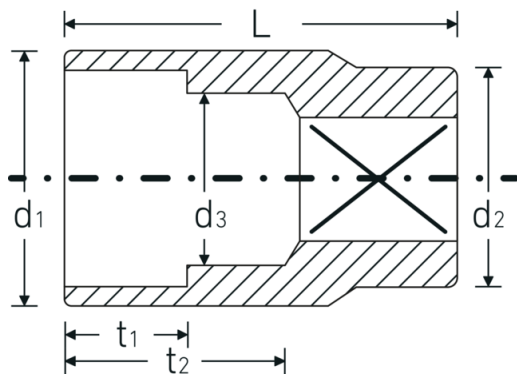

Steckschlüsseinsätze 1/2", metrisch

50

Art.-Nr. 03010024
GTIN 4018754005321
Modell 50 24

Bezeichnung. 1/2 " Steckschlüsseinsatz SW 24mm L.42mm

Eigenschaften.

- Doppelsechskant mit AS-Drive-Profil
- 1/2" Innenvierkant-Antrieb
- HPQ® Hochleistungsstahl, verchromt
- DIN 3124 / ISO 2725-1 / DIN EN 3709 / ASME B 107.5 M

Technische Zeichnung.

Technische Attribute.

Abtriebsprofil	Doppelsechskant AS-Drive®
Antriebsvierkant innen (Zoll)	1/2 "
d1	32 mm
d2	26 mm

Logistikdaten.

Tiefe mm (IFS)	42
Breite mm (IFS)	33
Höhe mm (IFS)	33
Länge (verpackt, mm)	165
Breite (verpackt, mm)	35

d3	21 mm	Höhe (verpackt, mm)	44
DIN	DIN 3124 / ISO 2725-1, DIN EN 3709, ASME B 107.5 M	Volumen (verpackt, dm³)	0.2541 dm ³
Länge mm (L)	42 mm	Art.-Nr.	03010024
Schlüsselweite [mm]	24 mm	Gewicht (brutto, kg)	0,565
t1	18,5 mm	Gewicht PAP (kg)	0,000
t2	24,9 mm	Gewicht PVC (kg)	0,006
		GTIN	4018754005321
		Ursprungsland	GERMANY
		Ursprungsregion	Nordrhein-Westfalen
		WEEE/ElektroG	nicht ear-pflichtig
		Zolltarifnr.	82042000
		Packnorm	5
		Gewicht (g)	117 g