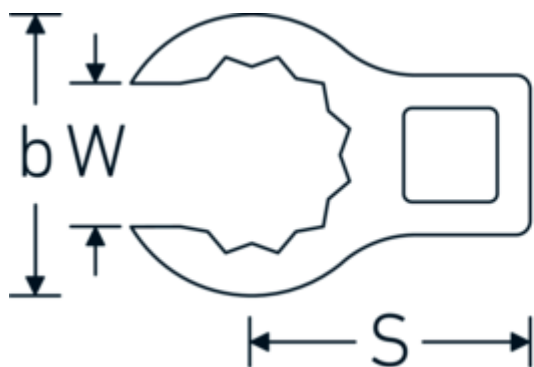

Chiavi CROW-RING

440

Nr. art 02190023
GTIN 4018754141043
Modello 440 23

Designazione.

3/8 " Chiave CROW-FOOT Mis. 23mm Lar.47,5mm

Descrizione.

- Chrome-Alloy-Steel, cromate
- Attenzione! Modifica il valore impostato sulla chiave dinamometrica <!-- (vedi indicazioni pag. [170524]) -->

Disegno tecnico.

Attributi tecnici.

a	19,5 mm
Azionamento quadrato interno (pollici)	3/8 "
Larghezza mm (b)	35,7 mm
Lunghezza mm (L)	47,5 mm
S	24,6 mm
Larghezza tra i piatti [mm]	23 mm

Dati logistici.

Profondità mm (IFS)	50
Larghezza mm (IFS)	50
Altezza mm (IFS)	20
Lunghezza (imballata, mm)	50
Larghezza (imballata, mm)	50
Altezza (imballata, mm)	20