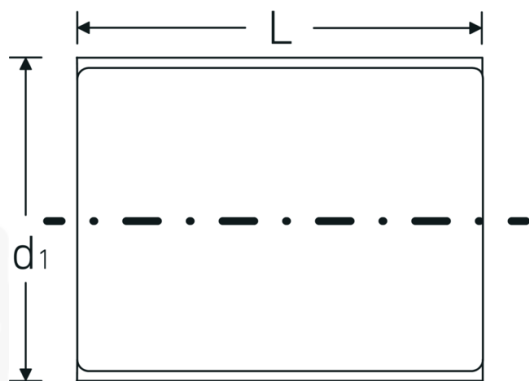

Chiavi a bussola VDE 1/2"

12179 VDE

Nr. art 03370024

GTIN 4018754253821

Modello 12179 VDE-24

Designazione.

1/2 " Chiave a bussola VDE Mis. 24mm Lar.60mm

Descrizione.

- acciaio ad alte prestazioni HPQ®, cromate
- VDE isolato fino a 1000 V
- DIN EN 60900
- #T; AC/1000 V

Vantaggi.

Acciaio HPQ® ad alte prestazioni, cromato

Disegno tecnico.

Attributi tecnici.

Profilo di uscita	poligonali AS-drive
Azionamento quadrato interno (pollici)	1/2 "
d1	37 mm
DIN	DIN EN 60900
Lunghezza mm (L)	60 mm
Larghezza tra i piatti [mm]	24 mm

Dati logistici.

Profondità mm (IFS)	59
Larghezza mm (IFS)	37
Altezza mm (IFS)	37
Lunghezza (imballata, mm)	75
Larghezza (imballata, mm)	37
Altezza (imballata, mm)	37
Volume (imballato, dm3)	0.102675 dm3
N° Art.	03370024
Peso (lordo, kg)	0,135
Peso PAP (kg)	0,000
Peso PVC (kg)	0,002
GTIN	4018754253821
Paese di origine	GERMANY
Regione di origine	Nordrhein-Westfalen
RAEE/Legge sull'elettricità	nicht ear-pflichtig
N. tariffa doganale	82042000
Standard di imballaggio	1
Peso [mm]	130 g

Varianti.

N° Art.	Nr. modello (ERP)	Designazione	GTIN
03370010	12179 VDE-10	1/2 " Chiave a bussola VDE Mis. 10mm Lar.56mm	4018754253746
03370011	12179 VDE-11	1/2 " Chiave a bussola VDE Mis. 11mm Lar.56mm	4018754253753
03370012	12179 VDE-12	1/2 " Chiave a bussola VDE Mis. 12mm Lar.56mm	4018754253760
03370013	12179 VDE-13	1/2 " Chiave a bussola VDE Mis. 13mm Lar.56mm	4018754253777
03370014	12179 VDE-14	1/2 " Chiave a bussola VDE Mis. 14mm Lar.56mm	4018754253784
03370017	12179 VDE-17	1/2 " Chiave a bussola VDE Mis. 17mm Lar.56mm	4018754253791
03370019	12179 VDE-19	1/2 " Chiave a bussola VDE Mis. 19mm Lar.56mm	4018754253807
03370022	12179 VDE-22	1/2 " Chiave a bussola VDE Mis. 22mm Lar.60mm	4018754253814
03370024	12179 VDE-24	1/2 " Chiave a bussola VDE Mis. 24mm Lar.60mm	4018754253821