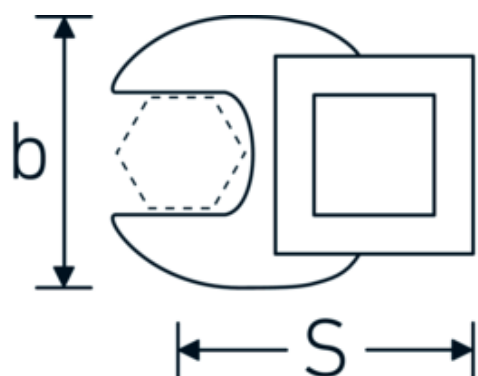

Llaves de boca tipo CROW-FOOT

540

Núm. art. **02200022**
GTIN **4018754003587**
Modelo **540 22**

Designación. 3/8 " Llave de estrella SW 22mm Long.44,5mm

Descripción.

- Chrome-Alloy-Steel, cromadas
- ¡atención! Valores de regulación modificados en la llave dinamométrica

Dibujo técnico.

Atributos técnicos.

a	6,3 mm
Accionamiento cuadrado interior (pulgadas)	3/8 "
Anchura mm (b)	41 mm
Longitud mm (L)	44,5 mm
S	24,2 mm
Anchura de los planos [mm]	22 mm

Datos logísticos.

Profundidad mm (IFS)	45
Anchura mm (IFS)	40
Altura mm (IFS)	18
Longitud (empaquetada, mm)	45
Anchura (empaquetada, mm)	40
Altura en pulgadas	18
Volumen (envasado, dm3)	0.0324 dm3