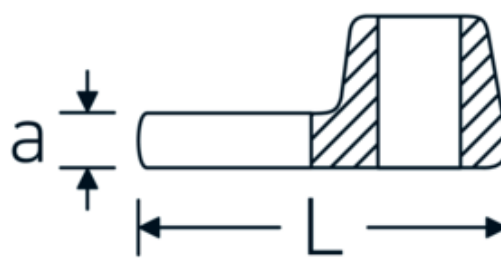

Llaves de boca tipo CROW-FOOT

540

Núm. art. **02200022**
GTIN **4018754003587**
Modelo **540 22**

Designación. 3/8 " Llave de estrella SW 22mm Long.44,5mm

Descripción.

- Chrome-Alloy-Steel, cromadas
- ¡atención! Valores de regulación modificados en la llave dinamométrica

Dibujo técnico.

Atributos técnicos.

a	6,3 mm
Accionamiento cuadrado interior (pulgadas)	3/8 "
Anchura mm (b)	41 mm
Longitud mm (L)	44,5 mm
S	24,2 mm
Anchura de los planos [mm]	22 mm

Datos logísticos.

Profundidad mm (IFS)	45
Anchura mm (IFS)	40
Altura mm (IFS)	18
Longitud (empaquetada, mm)	45
Anchura (empaquetada, mm)	40
Altura en pulgadas	18
Volumen (envasado, dm3)	0.0324 dm3