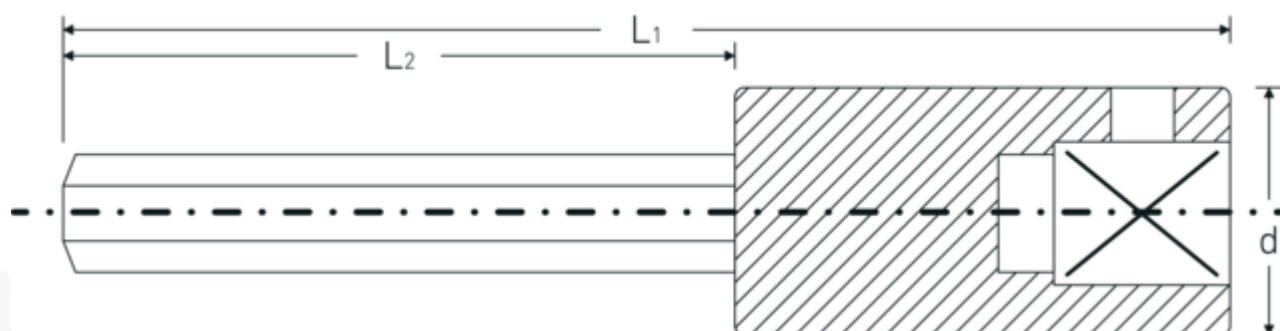

Nasadki INHEX, długie

44a

Art. nr **01450006**
 GTIN **4018754126903**
 Modelka **44 A 3/32**

Oznaczenie. Nasadka wkrętakowa INHEX 1/4 " 3/32 Dt.55mm

Właściwości.

- do śrub z gniazdem sześciokątnym
- DIN 7422
- stal stopowa chromowa, chromowane

Zalety.

do śrub z łbem walcowym o gnieździe sześciokątnym

Rysunek techniczny.

Atrybuty techniczne.

Sześciokąt wyjścia na zewnątrz 3/32
(cal)

Dane logistyczne.

Głębokość mm (IFS) 55
 Szerokość mm (IFS) 11

Kwadratowy napęd wewnętrzny (cal)	1/4 "	Wysokość mm (IFS)	11
d	10,7 mm	Długość (w opakowaniu, mm)	100
DIN	DIN 7422	Szerokość (w opakowaniu, mm)	60
L1	55 mm	Wysokość (w opakowaniu, mm)	11
L2	30 mm	Objętość (w opakowaniu, dm³)	0.066 dm ³
		Art. nr	01450006
		Waga (brutto, kg)	0,074
		Waga PAP (kg)	0,000
		Waga PVC (kg)	0,003
		GTIN	4018754126903
		Kraj pochodzenia	GERMANY
		Region pochodzenia	Nordrhein-Westfalen
		WEEE/ElektroG	nicht ear-pflichtig
		Nr taryfy celnej	82042000
		Standard pakowania	5
		Waga (g)	14 g

Variants.

Art. nr	Nr modelu (ERP)	Oznaczenie	GTIN
01450004	44 A 1/16	Nasadka wkrętakowa INHEX 1/4 " 1/16 Dł.55mm	4018754126880
01450005	44 A 5/64	Nasadka wkrętakowa INHEX 1/4 " 5/64 Dł.55mm	4018754126897
01450006	44 A 3/32	Nasadka wkrętakowa INHEX 1/4 " 3/32 Dł.55mm	4018754126903
01450007	44 A 7/64	Nasadka wkrętakowa INHEX 1/4 " 7/64 Dł.55mm	4018754126910
01450008	44 A 1/8	Nasadka wkrętakowa INHEX 1/4 " 1/8 Dł.55mm	4018754001439
01450009	44 A 9/64	Nasadka wkrętakowa INHEX 1/4 " 9/64 Dł.55mm	4018754126927
01450010	44 A 5/32	Nasadka wkrętakowa INHEX 1/4 " 5/32 Dł.55mm	4018754001446
01450012	44 A 3/16	Nasadka wkrętakowa INHEX 1/4 " 3/16 Dł.55mm	4018754126934
01450014	44 A 7/32	Nasadka wkrętakowa INHEX 1/4 " 7/32 Dł.55mm	4018754126941
01450016	44 A 1/4	Nasadka wkrętakowa INHEX 1/4 " 1/4 Dł.55mm	4018754126958