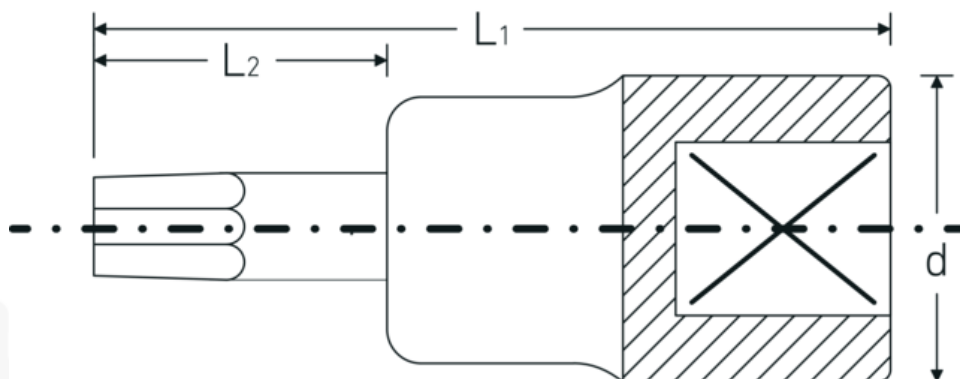

Bussole a cacciavite

49TX

Nr. art **02100027**
GTIN **4018754002856**
Modello **49 TX T 27**

Designazione. 3/8 " Bussola a cacciavite Lar.49mm

Descrizione.

- per viti con profilo interno TORX®
- Chrome-Alloy-Steel, cromate

Vantaggi.

per viti con profilo interno TORX®

Disegno tecnico.

Attributi tecnici.

Profilo di uscita TORX®

Dati logistici.

Profondità mm (IFS) 50
Larghezza mm (IFS) 18

Azionamento quadrato interno (pollici)	3/8 "	Altezza mm (IFS)	18
d	17,8 mm	Lunghezza (imballata, mm)	70
Dimensioni Profilo di uscita	T27	Larghezza (imballata, mm)	60
L1	49 mm	Altezza (imballata, mm)	18
L2	17 mm	Volume (imballato, dm3)	0.0756 dm3
		N° Art.	02100027
		Peso (lordo, kg)	0,236
		Peso PAP (kg)	0,000
		Peso PVC (kg)	0,003
		GTIN	4018754002856
		Paese di origine	GERMANY
		Regione di origine	Nordrhein-Westfalen
		RAEE/Legge sull'elettricità	nicht ear-pflichtig
		N. tariffa doganale	82042000
		Standard di imballaggio	5
		Peso [mm]	46 g

Varianti.

N° Art.	Nr. modello (ERP)	Designazione	GTIN
02100009	49 TX T 9	3/8 " Bussola a cacciavite Lar.49mm	4018754002801
02100010	49 TX T 10	3/8 " Bussola a cacciavite Lar.49mm	4018754002818
02100015	49 TX T 15	3/8 " Bussola a cacciavite Lar.49mm	4018754002825
02100020	49 TX T 20	3/8 " Bussola a cacciavite Lar.49mm	4018754002832
02100025	49 TX T 25	3/8 " Bussola a cacciavite Lar.49mm	4018754002849
02100027	49 TX T 27	3/8 " Bussola a cacciavite Lar.49mm	4018754002856
02100030	49 TX T 30	3/8 " Bussola a cacciavite Lar.49mm	4018754002863
02100040	49 TX T 40	3/8 " Bussola a cacciavite Lar.49mm	4018754002870
02100045	49 TX T 45	3/8 " Bussola a cacciavite Lar.49mm	4018754139378