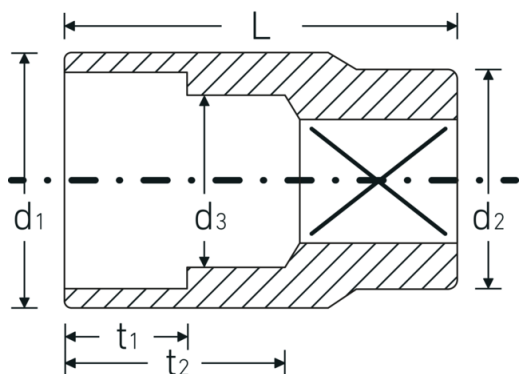

## Steckschlüsseinsätze 1/2", metrisch

52

Art.-Nr. 03030026

GTIN 4018754005987

Modell 52 26

### Bezeichnung.

1/2 " Steckschlüsseinsatz SW 26mm L.42mm

### Eigenschaften.

- Sechskant mit AS-Drive-Profil
- 1/2" Innenvierkant-Antrieb
- HPQ® Hochleistungsstahl, verchromt
- DIN 3124 / ISO 2725-1 / ASME B 107.5M / DIN EN 3709

### Technische Attribute.

Abtriebsprofil	Sechskant AS-Drive®
Antriebsvierkant innen (Zoll)	1/2 "
d1	34,4 mm
d2	25 mm
d3	23 mm