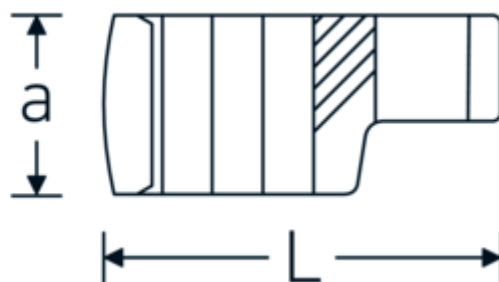

## Chiavi CROW-RING

440a

Nr. art    **02490038**  
 GTIN      **4018754004553**  
 Modello   **440 A 11/16**

### Designazione.

3/8 " Chiave CROW-RING Mis. 11/16" Lar.39,2mm

### Descrizione.

- Chrome-Alloy-Steel, cromate
- Attenzione! Modifica il valore impostato sulla chiave dinamometrica <!-- (vedi indicazioni pag. [170524]) -->

### Attributi tecnici.

a	17,5 mm
Azionamento quadrato interno (pollici)	3/8 "
Larghezza mm (b)	27,3 mm
Lunghezza mm (L)	39,2 mm
S	20,5 mm