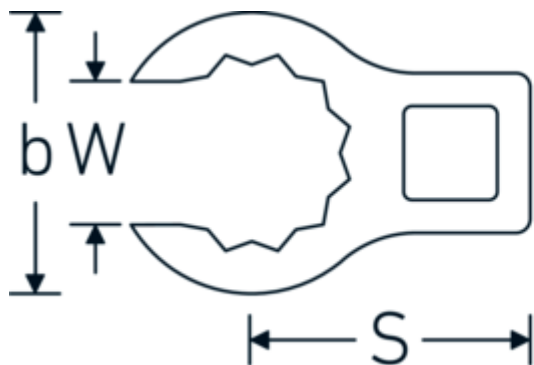

## Chiavi CROW-RING

440a

Nr. art    **02490038**  
 GTIN      **4018754004553**  
 Modello   **440 A 11/16**

### Designazione.

3/8 " Chiave CROW-RING Mis. 11/16" Lar.39,2mm

### Descrizione.

- Chrome-Alloy-Steel, cromate
- Attenzione! Modifica il valore impostato sulla chiave dinamometrica <!-- (vedi indicazioni pag. [170524]) -->

### Attributi tecnici.

a	17,5 mm
Azionamento quadrato interno (pollici)	3/8 "
Larghezza mm (b)	27,3 mm
Lunghezza mm (L)	39,2 mm
S	20,5 mm