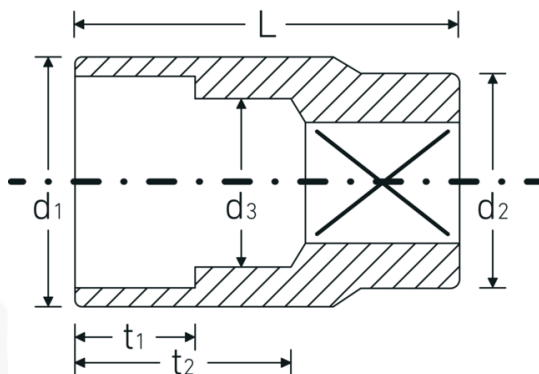

Doppen 3/8", metrisch

456

Artikelnr. 02110018
GTIN 4018754002993
Model 456 18

Aanwijzing. 3/8 " Dop Maat 18mm L.32mm

Eigenschappen.

- DIN 3124/ISO 2725-1, ASME B 107.5M DIN EN 3709
- HPQ®-high performance staal, verchromd

Voordelen.

DIN 3124/ISO 2725-1, ASME B 107.5M, E DIN EN 3709 (testwaarden)

Technische tekening.

Technische kenmerken.

Uitvoerprofiel Zeskant AS-drive

Logistieke gegevens.

Diepte mm (IFS) 28
Breedte mm (IFS) 25

Aandrijving vierkant binnen (inch)	3/8 "	Hoogte mm (IFS)	25
d1	24,2 mm	Lengte (verpakt, mm)	126
d2	19 mm	Breedte (verpakt, mm)	51
d3	17 mm	Hoogte (verpakt, mm)	29
DIN	DIN 3124 / ISO 2725-1, ASME B 107.5M, DIN EN 3709	Volume (verpakt, dm3)	0.186354 dm3
Lengte mm (L)	32 mm	Artikelnr.	02110018
Sleutelplaatdikte [mm]	18 mm	Gewicht (bruto, KG)	0,510
t1	13,5 mm	Gewicht PAP (KG)	0,000
t2	19,3 mm	Gewicht PVC (KG)	0,006
		GTIN	4018754002993
		Land van oorsprong	GERMANY
		Regio van oorsprong	Nordrhein-Westfalen
		WEEE/ElektroG	nicht ear-pflichtig
		Douanetarief nr.	82042000
		Verpakkingsstandaard	10
		Gewicht (g)	42 g