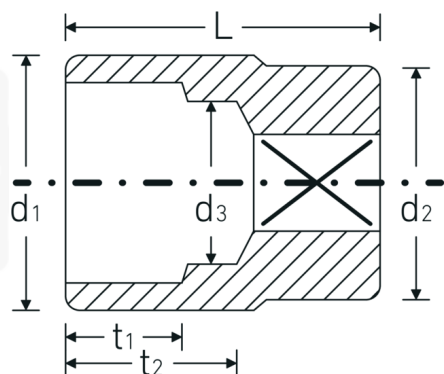

Steckschlüsseinsätze 3/4", metrisch

55

Art.-Nr. 05010021

GTIN 4018754008681

Modell 55 21

Bezeichnung.

3/4 " Steckschlüsseinsatz SW 21mm L.50mm

Eigenschaften.

- Sechskant mit AS-Drive-Profil
- 3/4" Innenvierkant-Antrieb
- HPQ® Hochleistungsstahl, verchromt
- DIN 3124 / ISO 2725-1 / ASME B 107.5 M

Vorteile.

Made in Germany - STAHLWILLE {190}
Steckschlüsseinsätze 3/4", metrisch 21 mm Länge 50 mm.

Im Gesenk geschmiedet, gehärtet und im Ölbad abgekühlt.

Sechskant AS-Drive®, HPQ® Hochleistungsstahl, verchromt.

Extrem belastbar, außergewöhnlich langlebig.

Technische Zeichnung.

Technische Attribute.

Abtriebsprofil	Sechskant AS-Drive®
Antriebsvierkant innen (Zoll)	3/4 "
d1	31 mm
d2	34,7 mm
d3	18 mm
DIN	DIN 3124 / ISO 2725-1, ASME B 107.5 M
Länge mm (L)	50 mm
Schlüsselweite [mm]	21 mm
t1	16 mm
t2	26 mm

Logistikdaten.

Tiefe mm (IFS)	50
Breite mm (IFS)	38
Höhe mm (IFS)	38
Länge (verpackt, mm)	210
Breite (verpackt, mm)	62
Höhe (verpackt, mm)	40
Volumen (verpackt, dm3)	0.5208 dm3
Art.-Nr.	05010021
Gewicht (brutto, kg)	0,955
Gewicht PAP (kg)	0,000
Gewicht PVC (kg)	0,007
GTIN	4018754008681
Ursprungsland	GERMANY
Ursprungsregion	Nordrhein-Westfalen
WEEE/ElektroG	nicht ear-pflichtig
Zolltarifnr.	82042000
Packnorm	5
Gewicht (g)	190 g