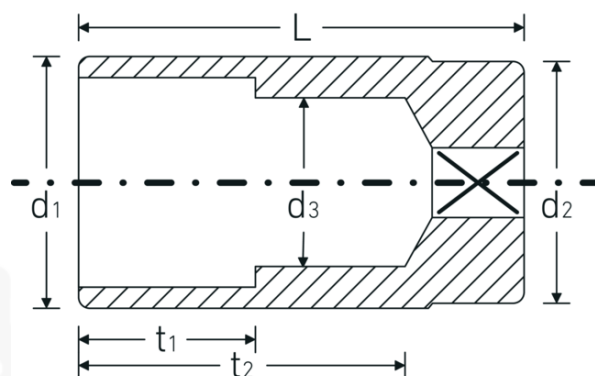

Bocas de llave de vaso

46a

Núm. art. 02420020
GTIN 4018754127016
Modelo 46 A 5/16

Designación. 3/8 " Juego de bocas de llaves de vaso SW 5/16" Long.54mm

Descripción.

- largas
- ASME B 107.1, Fed. Spec. GGG-W-641, SAE AS 954-E
- HPQ®-Acero de altas características, cromadas

Ventajas.

largo

Dibujo técnico.

Atributos técnicos.

Perfil de salida	Hexágono doble AS-drive
Accionamiento cuadrado interior (pulgadas)	3/8 "
d1	11,7 mm
d2	16,5 mm
d3	7 mm
Longitud mm (L)	54 mm
Anchura de los planos [pulgadas]	5/16 "
t1	9 mm
t2	42,5 mm

Datos logísticos.

Profundidad mm (IFS)	54
Anchura mm (IFS)	17
Altura mm (IFS)	17
Longitud (empaquetada, mm)	120
Anchura (empaquetada, mm)	80
Altura en pulgadas	18
Volumen (envasado, dm3)	0.1728 dm3
Núm. art.	02420020
Peso (bruto, kg)	0,190
Peso PAP (kg)	0,000
Peso PVC (kg)	0,003
GTIN	4018754127016
País de origen	GERMANY
Región de origen	Nordrhein-Westfalen
RAEE/Ley eléctrica	nicht ear-pflichtig
Arancel de aduanas núm.	82042000
Norma de embalaje	5
Peso	35 g

Variantes.

Núm. art.	Núm. de modelo (ERP)	Designación	GTIN
02420016	46 A 1/4	3/8 " Juego de bocas de llaves de vaso SW 1/4" Long.54mm	4018754127009
02420020	46 A 5/16	3/8 " Juego de bocas de llaves de vaso SW 5/16" Long.54mm	4018754127016
02420022	46 A 11/32	3/8 " Juego de bocas de llaves de vaso SW 11/32" Long.54mm	4018754286232
02420024	46 A 3/8	3/8 " Juego de bocas de llaves de vaso SW 3/8" Long.54mm	4018754004317
02420028	46 A 7/16	3/8 " Juego de bocas de llaves de vaso SW 7/16" Long.54mm	4018754004324
02420032	46 A 1/2	3/8 " Juego de bocas de llaves de vaso SW 1/2" Long.54mm	4018754004331
02420034	46 A 9/16	3/8 " Juego de bocas de llaves de vaso SW 9/16" Long.60mm	4018754004348
02420035	46 A 19/32	3/8 " Juego de bocas de llaves de vaso SW 19/32" Long.60mm	4018754004355