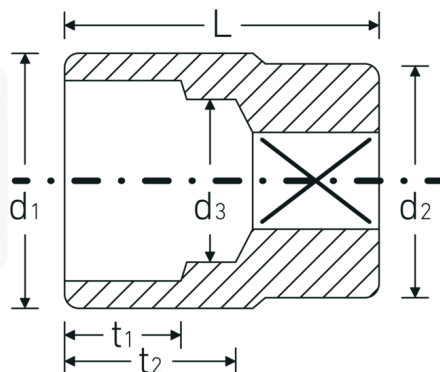

Steckschlüsseinsätze 3/4", metrisch

55

Art.-Nr. 05010027

GTIN 4018754008742

Modell 55 27

Bezeichnung.

3/4 " Steckschlüsseinsatz SW 27mm L.54mm

Eigenschaften.

- Sechskant mit AS-Drive-Profil
- 3/4" Innenvierkant-Antrieb
- HPQ® Hochleistungsstahl, verchromt
- DIN 3124 / ISO 2725-1 / ASME B 107.5 M

Vorteile.

Made in Germany - STAHLWILLE {190}
Steckschlüsseinsätze 3/4", metrisch 27 mm Länge 54 mm.

Im Gesenk geschmiedet, gehärtet und im Ölbad abgekühlt.

Sechskant AS-Drive®, HPQ® Hochleistungsstahl, verchromt.

Extrem belastbar, außergewöhnlich langlebig.

Technische Zeichnung.

Technische Attribute.

Abtriebsprofil	Sechskant AS-Drive®
Antriebsvierkant innen (Zoll)	3/4 "
d1	38,5 mm
d2	38 mm
d3	24 mm
DIN	DIN 3124 / ISO 2725-1, ASME B 107.5 M
Länge mm (L)	54 mm
Schlüsselweite [mm]	27 mm
t1	20 mm
t2	26,8 mm

Logistikdaten.

Tiefe mm (IFS)	55
Breite mm (IFS)	39
Höhe mm (IFS)	39
Länge (verpackt, mm)	210
Breite (verpackt, mm)	62
Höhe (verpackt, mm)	40
Volumen (verpackt, dm3)	0.5208 dm3
Art.-Nr.	05010027
Gewicht (brutto, kg)	1,375
Gewicht PAP (kg)	0,000
Gewicht PVC (kg)	0,009
GTIN	4018754008742
Ursprungsland	GERMANY
Ursprungsregion	Nordrhein-Westfalen
WEEE/ElektroG	nicht ear-pflichtig
Zolltarifnr.	82042000
Packnorm	5
Gewicht (g)	263 g