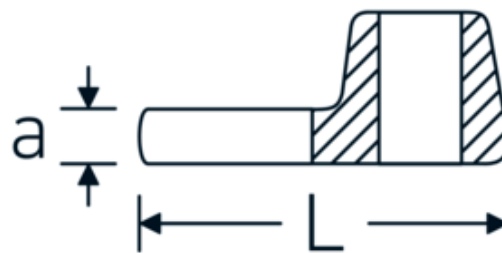

CROW-FOOT-nøgle, metrisk

540

Art. nr. 02200042
GTIN 4018754141135
Model 540 42

Betegnelse. 3/8 " CROW-FOOT-nøgle Størrelse 42mm L.63mm

Egenskaber.

- Chrome-Alloy-Steel, forkromet
- BEMÆRK! Ændrede indstillingsværdier på momentnøglen <!-- (se note side [170524]) -->

Teknisk tegning.

Tekniske egenskaber.

a	8 mm
Firkantet drev indvendigt (tommer)	3/8 "
Bredde mm (b)	70 mm
Længde mm (L)	63 mm
S	37,7 mm

Logistiske data.

Dybde mm (IFS)	125
Bredde mm (IFS)	68
Højde mm (IFS)	17
Længde (pakket, mm)	130
Bredde (pakket, mm)	80
Højde (pakket, mm)	17

Oprindelsesregion Nordrhein-Westfalen

WEEE/ElektroG nicht ear-pflichtig

Toldtarif nr. 82042000

Standard for pakning 1

Vægt (g) 125 g

Varianter.

Art. nr.	Model nr. (ERP)	Betegnelse	GTIN
01200008	540 8	1/4 " CROW-FOOT-nøgle Størrelse 8mm L.25,5mm	4018754149117
01200009	540 9	1/4 " CROW-FOOT-nøgle Størrelse 9mm L.25,5mm	4018754149124
01200010	540 10	1/4 " CROW-FOOT-nøgle Størrelse 10mm L.25,5mm	4018754149131
02200011	540 11	3/8 " CROW-FOOT-nøgle Størrelse 11mm L.32mm	4018754149414
02200012	540 12	3/8 " CROW-FOOT-nøgle Størrelse 12mm L.34,3mm	4018754003495
02200013	540 13	3/8 " CROW-FOOT-nøgle Størrelse 13mm L.34,3mm	4018754003501
02200014	540 14	3/8 " CROW-FOOT-nøgle Størrelse 14mm L.37,7mm	4018754003518
02200015	540 15	3/8 " CROW-FOOT-nøgle Størrelse 15mm L.37,7mm	4018754003525
02200016	540 16	3/8 " CROW-FOOT-nøgle Størrelse 16mm L.37,7mm	4018754003532
02200017	540 17	3/8 " CROW-FOOT-nøgle Størrelse 17mm L.42,5mm	4018754003549
02200018	540 18	3/8 " CROW-FOOT-nøgle Størrelse 18mm L.42,5mm	4018754003556
02200019	540 19	3/8 " CROW-FOOT-nøgle Størrelse 19mm L.42,5mm	4018754003563
02200020	540 20	3/8 " CROW-FOOT-nøgle Størrelse 20mm L.42,4mm	4018754141067
02200021	540 21	3/8 " CROW-FOOT-nøgle Størrelse 21mm L.44,5mm	4018754003570