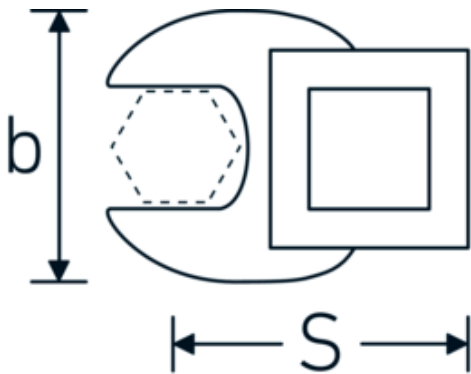

CROW-FOOT-nøgle, metrisk

540

Art. nr. 02200042
GTIN 4018754141135
Model 540 42

Betegnelse. 3/8 " CROW-FOOT-nøgle Størrelse 42mm L.63mm

Egenskaber.

- Chrome-Alloy-Steel, forkromet
- BEMÆRK! Ændrede indstillingsværdier på momentnøglen <!-- (se note side [170524]) -->

Teknisk tegning.

Tekniske egenskaber.

a	8 mm
Firkantet drev indvendigt (tommer)	3/8 "
Bredde mm (b)	70 mm
Længde mm (L)	63 mm
S	37,7 mm

Logistiske data.

Dybde mm (IFS)	125
Bredde mm (IFS)	68
Højde mm (IFS)	17
Længde (pakket, mm)	130
Bredde (pakket, mm)	80
Højde (pakket, mm)	17

Oprindelsesregion Nordrhein-Westfalen

WEEE/ElektroG nicht ear-pflichtig

Toldtarif nr. 82042000

Standard for pakning 1

Vægt (g) 125 g

Varianter.

Art. nr.	Model nr. (ERP)	Betegnelse	GTIN
01200008	540 8	1/4 " CROW-FOOT-nøgle Størrelse 8mm L.25,5mm	4018754149117
01200009	540 9	1/4 " CROW-FOOT-nøgle Størrelse 9mm L.25,5mm	4018754149124
01200010	540 10	1/4 " CROW-FOOT-nøgle Størrelse 10mm L.25,5mm	4018754149131
02200011	540 11	3/8 " CROW-FOOT-nøgle Størrelse 11mm L.32mm	4018754149414
02200012	540 12	3/8 " CROW-FOOT-nøgle Størrelse 12mm L.34,3mm	4018754003495
02200013	540 13	3/8 " CROW-FOOT-nøgle Størrelse 13mm L.34,3mm	4018754003501
02200014	540 14	3/8 " CROW-FOOT-nøgle Størrelse 14mm L.37,7mm	4018754003518
02200015	540 15	3/8 " CROW-FOOT-nøgle Størrelse 15mm L.37,7mm	4018754003525
02200016	540 16	3/8 " CROW-FOOT-nøgle Størrelse 16mm L.37,7mm	4018754003532
02200017	540 17	3/8 " CROW-FOOT-nøgle Størrelse 17mm L.42,5mm	4018754003549
02200018	540 18	3/8 " CROW-FOOT-nøgle Størrelse 18mm L.42,5mm	4018754003556
02200019	540 19	3/8 " CROW-FOOT-nøgle Størrelse 19mm L.42,5mm	4018754003563
02200020	540 20	3/8 " CROW-FOOT-nøgle Størrelse 20mm L.42,4mm	4018754141067
02200021	540 21	3/8 " CROW-FOOT-nøgle Størrelse 21mm L.44,5mm	4018754003570