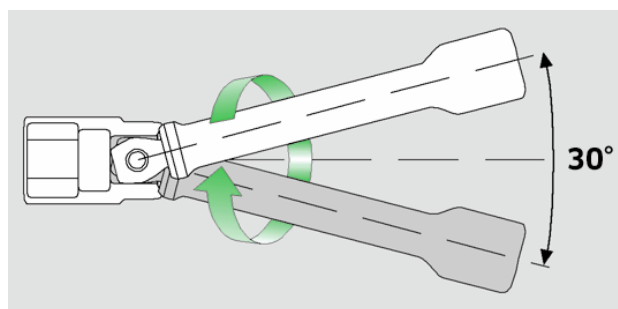

## Rallonges de clés à douilles Wobble-Drive 1/2

509W

Réf. n° 13010005  
GTIN 4018754091140  
Modèle 509W/2

**Désignation.** 1/2 " Rallonge de clé à douille Wobble-Drive Lg.52mm

**Caractéristiques.**

- angle de pivotement jusqu'à 15° de chaque côté
- capacité maximum 200 N·m

## Avantages.

Angles de pivotement jusqu'à 15° de chaque côté

## Attributs techniques.

Carré de sortie extérieur (pouces)	1/2
Carré d'entraînement intérieur (pouces)	1/2 "
d	23 mm
Dim.	2
Longueur mm (L)	52 mm