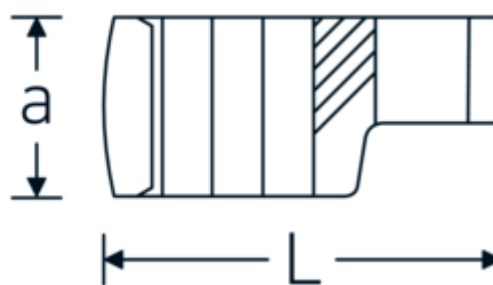

## Klucz pazurowy oczkowy otwarty CROW-RING

440

Art. nr 02190015  
GTIN 4018754141029  
Modelka 440 15

**Oznaczenie.** 3/8 " Klucz CROW-FOOT Rozmiar 15mm Dł.36,5mm

**Właściwości.**

- stal stopowa chromowa, chromowane
- Uwaga! Zmienione wartości nastawcze w kluczu dynamometrycznego

### Rysunek techniczny.

### Atrybuty techniczne.

a	17,5 mm
Kwadratowy napęd wewnętrzny (cal)	3/8 "
Szerokość mm (b)	24,6 mm
Długość mm (L)	36,5 mm
S	19,1 mm
Szerokość w poprzek płaskowników [mm]	15 mm

### Dane logistyczne.

Głębokość mm (IFS)	36
Szerokość mm (IFS)	23
Wysokość mm (IFS)	12
Długość (w opakowaniu, mm)	105
Szerokość (w opakowaniu, mm)	30

<b>W</b>	11,9 mm	<b>Wysokość (w opakowaniu, mm)</b>	14
		<b>Objętość (w opakowaniu, dm<sup>3</sup>)</b>	0.0441 dm <sup>3</sup>
		<b>Art. nr</b>	02190015
		<b>Waga (brutto, kg)</b>	0,037
		<b>Waga PAP (kg)</b>	0,000
		<b>Waga PVC (kg)</b>	0,002
		<b>GTIN</b>	4018754141029
		<b>Kraj pochodzenia</b>	GERMANY
		<b>Region pochodzenia</b>	Nordrhein-Westfalen
		<b>WEEE/ElektroG</b>	nicht ear-pflichtig
		<b>Nr taryfy celnej</b>	82042000
		<b>Standard pakowania</b>	1
		<b>Waga (g)</b>	34 g