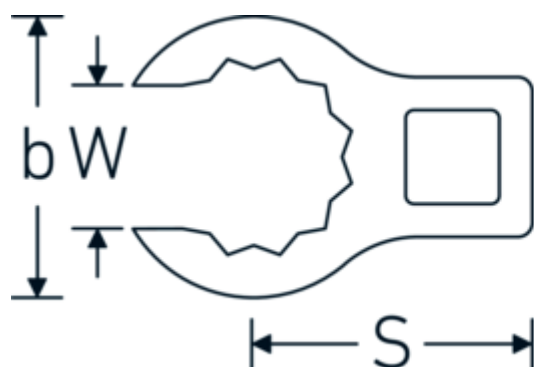

## Klucz pazurowy oczkowy otwarty CROW-RING

440

Art. nr 02190015  
GTIN 4018754141029  
Modelka 440 15

**Oznaczenie.** 3/8 " Klucz CROW-FOOT Rozmiar 15mm Dł.36,5mm

**Właściwości.**

- stal stopowa chromowa, chromowane
- Uwaga! Zmienione wartości nastawcze w kluczu dynamometrycznego

### Rysunek techniczny.

### Atrybuty techniczne.

a	17,5 mm
Kwadratowy napęd wewnętrzny (cal)	3/8 "
Szerokość mm (b)	24,6 mm
Długość mm (L)	36,5 mm
S	19,1 mm
Szerokość w poprzek płaskowników [mm]	15 mm

## Variants.

Art. nr	Nr modelu (ERP)	Oznaczenie	GTIN
01190008	440 8	1/4 " Klucz CROW-FOOT Rozmiar 8mm Dł.23,8mm	4018754149094
01190009	440 9	1/4 " Klucz CROW-FOOT Rozmiar 9mm Dł.28,5mm	4018754140985
01190010	440 10	1/4 " Klucz CROW-FOOT Rozmiar 10mm Dł.28,4mm	4018754000739
01190011	440 11	1/4 " Klucz CROW-FOOT Rozmiar 11mm Dł.28mm	4018754149100
01190012	440 12	1/4 " Klucz CROW-FOOT Rozmiar 12mm Dł.30,8mm	4018754000746
01190013	440 13	1/4 " Klucz CROW-FOOT Rozmiar 13mm Dł.32mm	4018754102099
01190014	440 14	1/4 " Klucz CROW-FOOT Rozmiar 14mm Dł.31,7mm	4018754000753
02190015	440 15	3/8 " Klucz CROW-FOOT Rozmiar 15mm Dł.36,5mm	4018754141029
02190016	440 16	3/8 " Klucz CROW-FOOT Rozmiar 16mm Dł.36,1mm	4018754003389
02190017	440 17	3/8 " Klucz CROW-FOOT Rozmiar 17mm Dł.39,2mm	4018754003396
02190018	440 18	3/8 " Klucz CROW-FOOT Rozmiar 18mm Dł.40,8mm	4018754003402
02190019	440 19	3/8 " Klucz CROW-FOOT Rozmiar 19mm Dł.40,5mm	4018754003419