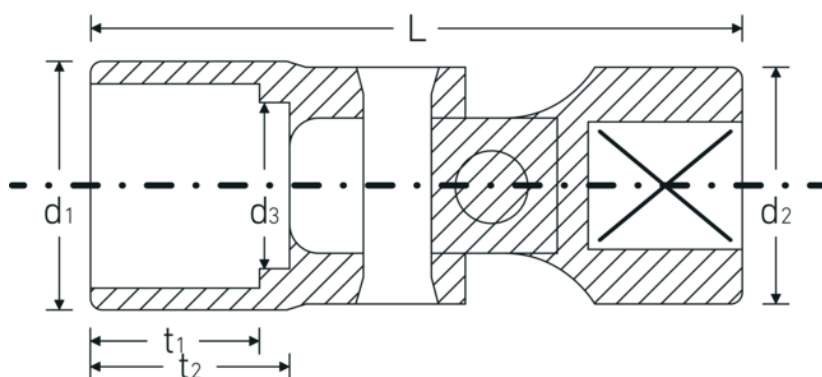

## Bocas articuladas

47a

Núm. art. 02440020  
GTIN 4018754173617  
Modelo 47 A 5/16

**Designación.** 3/8 " Juego de bocas de llave de vaso articuladas SW 5/16" Long.45,5mm

**Descripción.**

- SAE AS 954-E
- HPQ®-Acero de altas características, cromadas

## Atributos técnicos.

Perfil de salida	Hexágono doble AS-drive
Accionamiento cuadrado interior (pulgadas)	3/8 "
d1	11,7 mm
d2	17,5 mm
d3	7 mm
Longitud mm (L)	45,5 mm
Anchura de los planos [pulgadas]	5/16 "
t1	7 mm
t2	12,5 mm

## Datos logísticos.

Profundidad mm (IFS)	45
Anchura mm (IFS)	17
Altura mm (IFS)	17
Longitud (empaquetada, mm)	50
Anchura (empaquetada, mm)	20
Altura en pulgadas	20
Volumen (envasado, dm3)	0.02 dm3
Núm. art.	02440020
Peso (bruto, kg)	0,050
Peso PAP (kg)	0,000
Peso PVC (kg)	0,002
GTIN	4018754173617
País de origen	GERMANY
Región de origen	Nordrhein-Westfalen
RAEE/Ley eléctrica	nicht ear-pflichtig
Arancel de aduanas núm.	82042000
Norma de embalaje	1
Peso	50 g