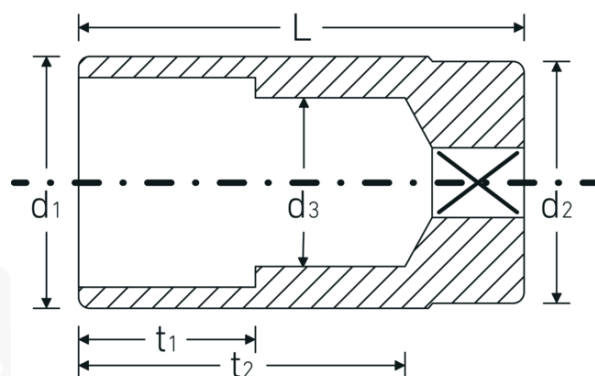

Bocas de llave de vaso

46a

Núm. art. 02420034
GTIN 4018754004348
Modelo 46 A 9/16

Designación. 3/8 " Juego de bocas de llaves de vaso SW 9/16" Long.60mm

Descripción.

- largas
- ASME B 107.1, Fed. Spec. GGG-W-641, SAE AS 954-E
- HPQ®-Acero de altas características, cromadas

Ventajas.

largo

Dibujo técnico.

Atributos técnicos.

Perfil de salida	Hexágono doble AS-drive
Accionamiento cuadrado interior (pulgadas)	3/8 "
d1	20,2 mm
d2	19 mm
d3	13,1 mm
Longitud mm (L)	60 mm
Anchura de los planos [pulgadas]	9/16 "
t1	25 mm
t2	45,8 mm

Datos logísticos.

Profundidad mm (IFS)	61
Anchura mm (IFS)	20
Altura mm (IFS)	20
Longitud (empaquetada, mm)	105
Anchura (empaquetada, mm)	63
Altura en pulgadas	21
Volumen (envasado, dm3)	0.138915 dm3
Núm. art.	02420034
Peso (bruto, kg)	0,390
Peso PAP (kg)	0,000
Peso PVC (kg)	0,005
GTIN	4018754004348
País de origen	GERMANY
Región de origen	Nordrhein-Westfalen
RAEE/Ley eléctrica	nicht ear-pflichtig
Arancel de aduanas núm.	82042000
Norma de embalaje	5
Peso	80 g

Variantes.

Núm. art.	Núm. de modelo (ERP)	Designación	GTIN
02420016	46 A 1/4	3/8 " Juego de bocas de llaves de vaso SW 1/4" Long.54mm	4018754127009
02420020	46 A 5/16	3/8 " Juego de bocas de llaves de vaso SW 5/16" Long.54mm	4018754127016
02420022	46 A 11/32	3/8 " Juego de bocas de llaves de vaso SW 11/32" Long.54mm	4018754286232
02420024	46 A 3/8	3/8 " Juego de bocas de llaves de vaso SW 3/8" Long.54mm	4018754004317
02420028	46 A 7/16	3/8 " Juego de bocas de llaves de vaso SW 7/16" Long.54mm	4018754004324
02420032	46 A 1/2	3/8 " Juego de bocas de llaves de vaso SW 1/2" Long.54mm	4018754004331
02420034	46 A 9/16	3/8 " Juego de bocas de llaves de vaso SW 9/16" Long.60mm	4018754004348
02420035	46 A 19/32	3/8 " Juego de bocas de llaves de vaso SW 19/32" Long.60mm	4018754004355