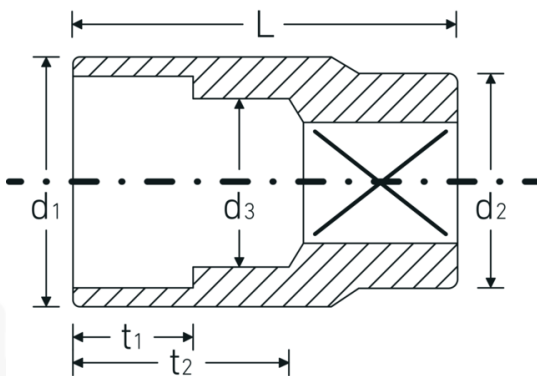

Socket

456

Product no. 02110022
GTIN 4018754003037
Model 456 22

Label. 3/8 " Socket Spanner size 22mm L.35mm

Features.

- DIN 3124/ISO 2725-1, ASME B 107.5M, DIN EN 3709 (test loads)
- HPQ® high performance steel, chrome plated

Advantages.

DIN 3124/ISO 2725-1, ASME B 107.5M, E DIN EN 3709 (test values).

Technical Drawing.

Technical Attributes.

Drive profile hex AS-Drive®
Internal square drive (inch) 3/8 "

Logistics data.

Depth mm (IFS) 29
Width mm (IFS) 30

d1	28,7 mm	Height mm (IFS)	30
d2	21 mm	Length (packed, mm)	150
d3	21 mm	Width (packed, mm)	61
DIN	DIN 3124 / ISO 2725-1, ASME B 107.5M, DIN EN 3709	Height (packed, mm)	30
		Volume (packed, dm3)	0.2745 dm3
Length mm (L)	35 mm	Art. no.	02110022
Width across flats [mm]	22 mm	Weight (gross, kg)	0,720
t1	17 mm	Weight PAP (kg)	0,000
t2	21,2 mm	Weight PVC (kg)	0,006
		GTIN	4018754003037
		Country of origin	GERMANY
		Region of origin	Nordrhein-Westfalen
		WEEE/ElektroG	nicht ear-pflichtig
		Customs tariff no.	82042000
		Packing standard	10
		Weight	59 g