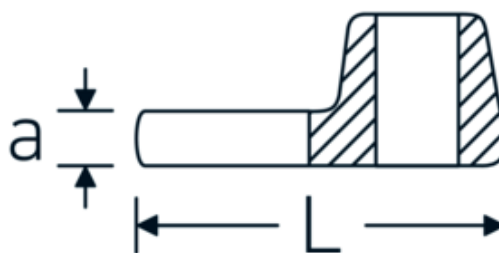

Dessin technique.

Attributs techniques.

a	8 mm
Carré d'entraînement intérieur (pouces)	3/8 "
Largeur mm (b)	57 mm
Longueur mm (L)	53 mm
S	31,2 mm

Données logistiques.

Profondeur mm (IFS)	54
Largeur	57
Hauteur mm (IFS)	18
Longueur (emballé, mm)	54
Largeur (emballé, mm)	57
Hauteur (emballé, mm)	18