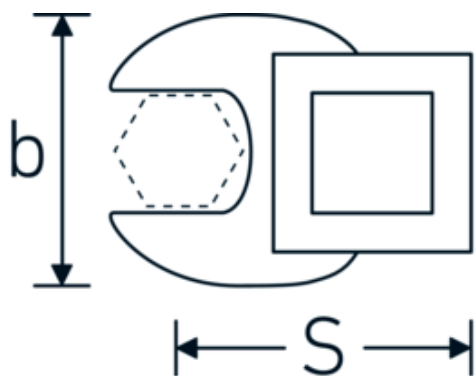

Dessin technique.

Attributs techniques.

a	8 mm
Carré d'entraînement intérieur (pouces)	3/8 "
Largeur mm (b)	57 mm
Longueur mm (L)	53 mm
S	31,2 mm

Données logistiques.

Profondeur mm (IFS)	54
Largeur	57
Hauteur mm (IFS)	18
Longueur (emballé, mm)	54
Largeur (emballé, mm)	57
Hauteur (emballé, mm)	18