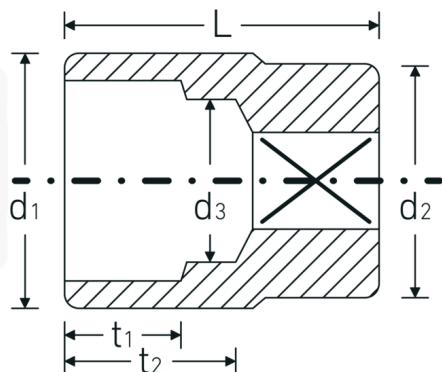

### Bezeichnung.

3/4 " Steckschlüsseinsatz SW 24mm L.51mm

### Vorteile.

Made in Germany - STAHLWILLE {190}  
Steckschlüsseinsätze 3/4", metrisch 24 mm Länge 51 mm.

Im Gesenk geschmiedet, gehärtet und im Ölbad abgekühlt.

Sechskant AS-Drive®, HPQ® Hochleistungsstahl, verchromt.

### Technische Zeichnung.

## Technische Attribute.

<b>Abtriebsprofil</b>	Sechskant AS-Drive®
<b>Antriebsvierkant innen (Zoll)</b>	3/4 "
<b>d1</b>	34 mm
<b>d2</b>	34,7 mm
<b>d3</b>	21 mm
<b>DIN</b>	DIN 3124 / ISO 2725-1, ASME B 107.5 M
<b>Länge mm (L)</b>	51 mm
<b>Schlüsselweite [mm]</b>	24 mm
<b>t1</b>	18,5 mm
<b>t2</b>	24,6 mm