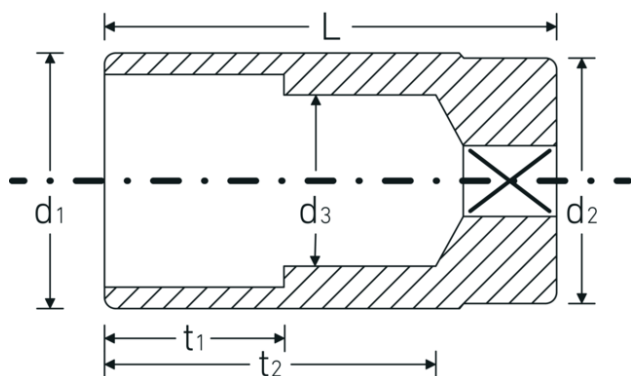

Steckschlüsseinsätze 1/2", zöllig, lang

51a

Art.-Nr. 03420050
GTIN 4018754008100
Modell 51 A 1 1/16

Bezeichnung. 1/2 " Steckschlüsseinsatz SW 1 1/16" L.83mm

- Eigenschaften.**
- lange Ausführung
 - Doppelsechskant mit AS-Drive-Profil
 - 1/2" Innenvierkant-Antrieb
 - HPQ® Hochleistungsstahl, verchromt
 - ASME B 107.1 / Fed. Spec. GGG-W-641 / SAE AS 954-E

Technische Zeichnung.

Technische Attribute.

Abtriebsprofil	Doppelsechskant AS-Drive®
Antriebsvierkant innen (Zoll)	1/2 "
d1	36,2 mm

Logistikdaten.

Tiefe mm (IFS)	84
Breite mm (IFS)	37
Höhe mm (IFS)	37
Länge (verpackt, mm)	185

d2	34 mm
d3	25,8 mm
Länge mm (L)	83 mm
Schlüsselweite [Zoll]	1 1/16 "
t1	35 mm
t2	64,5 mm

Breite (verpackt, mm)	85
Höhe (verpackt, mm)	38
Volumen (verpackt, dm3)	0.59755 dm3
Art.-Nr.	03420050
Gewicht (brutto, kg)	1,550
Gewicht PAP (kg)	0,000
Gewicht PVC (kg)	0,009
GTIN	4018754008100
Ursprungsland	GERMANY
Ursprungsregion	Nordrhein-Westfalen
WEEE/ElektroG	nicht ear-pflichtig
Zolltarifnr.	82042000
Packnorm	5
Gewicht (g)	359 g