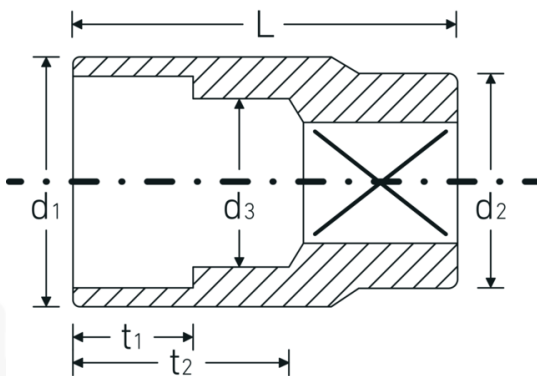

Socket

456

Product no. 02110014
GTIN 4018754002955
Model 456 14

Label. 3/8 " Socket Spanner size 14mm L.30mm

- Features.**
- DIN 3124/ISO 2725-1, ASME B 107.5M, DIN EN 3709 (test loads)
 - HPQ® high performance steel, chrome plated

Advantages.

DIN 3124/ISO 2725-1, ASME B 107.5M, E DIN EN 3709 (test values).

Technical Drawing.

Technical Attributes.

Drive profile hex AS-Drive®
Internal square drive (inch) 3/8 "

Logistics data.

Depth mm (IFS) 26
Width mm (IFS) 20

d1	19,4 mm	Height mm (IFS)	20
d2	17,5 mm	Length (packed, mm)	101
d3	13 mm	Width (packed, mm)	41
DIN	DIN 3124 / ISO 2725-1, ASME B 107.5M, DIN EN 3709	Height (packed, mm)	27
		Volume (packed, dm3)	0.111807 dm3
Length mm (L)	30 mm	Art. no.	02110014
Width across flats [mm]	14 mm	Weight (gross, kg)	0,340
t1	11,5 mm	Weight PAP (kg)	0,000
t2	15,8 mm	Weight PVC (kg)	0,003
		GTIN	4018754002955
		Country of origin	GERMANY
		Region of origin	Nordrhein-Westfalen
		WEEE/ElektroG	nicht ear-pflichtig
		Customs tariff no.	82042000
		Packing standard	10
		Weight	29 g