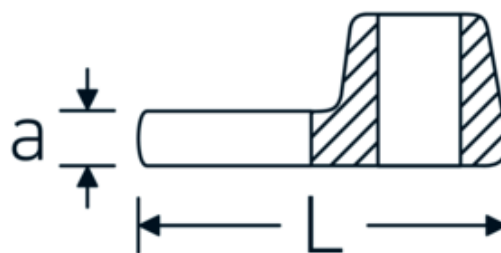

Dessin technique.

Attributs techniques.

a	10 mm
Carré d'entraînement intérieur (pouces)	3/8 "
Largeur mm (b)	96 mm
Longueur mm (L)	80,5 mm
S	49,5 mm

Données logistiques.

Profondeur mm (IFS)	96
Largeur	80
Hauteur mm (IFS)	9
Longueur (emballé, mm)	97
Largeur (emballé, mm)	80
Hauteur (emballé, mm)	10