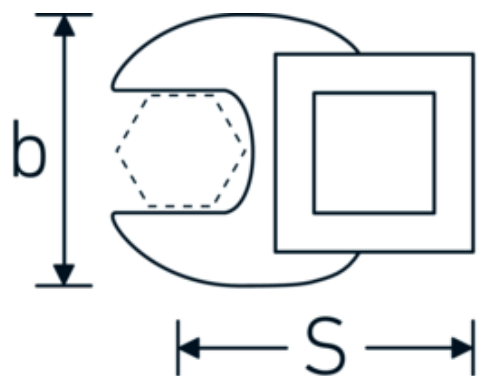

Clé CROW-FOOT, métrique

540a

Réf. n° 02500076
GTIN 4018754173655
Modèle 540 A 2 1/4

Désignation.

3/8 " Clé CROW-FOOT Taille 2 1/4" Lg.80,5mm

Caractéristiques.

- Chrome-Alloy-Steel, chromées
- Attention! Modification des valeurs de réglage de la clé dynamométrique en fonction des variations de la cote "S" <!-- (voir remarque page [170524]) -->

Dessin technique.

Attributs techniques.

a	10 mm
Carré d'entraînement intérieur (pouces)	3/8 "
Largeur mm (b)	96 mm
Longueur mm (L)	80,5 mm
S	49,5 mm

Données logistiques.

Profondeur mm (IFS)	96
Largeur	80
Hauteur mm (IFS)	9
Longueur (emballé, mm)	97
Largeur (emballé, mm)	80
Hauteur (emballé, mm)	10

02500070	540 A 1 7/8	3/8 " Clé CROW-FOOT Taille 1 7/8" Lg.72mm	4018754004829
02500072	540 A 2	3/8 " Clé CROW-FOOT Taille 2" Lg.75mm	4018754004836
02500074	540 A 2 1/8	3/8 " Clé CROW-FOOT Taille 2 1/8" Lg.75,6mm	4018754173648
02500076	540 A 2 1/4	3/8 " Clé CROW-FOOT Taille 2 1/4" Lg.80,5mm	4018754173655
03500078	540 A 2 3/8	1/2 " Clé CROW-FOOT Taille 2 3/8" Lg.81,5mm	4018754121366