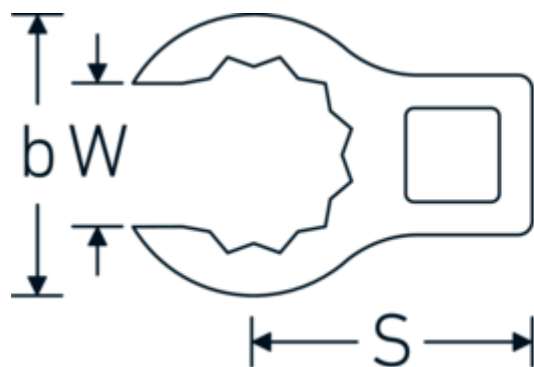

## Llaves de boca en estrella, tipo CROW-RING

440a

Núm. art. 02490048  
GTIN 4018754004607  
Modelo 440 A 1

**Designación.** 3/8 " Llave de tuercas SW 1" Long.49,3mm

**Descripción.**

- Chrome-Alloy-Steel, cromadas
- ¡atención! Valores de regulación modificados en la llave dinamométrica

### Dibujo técnico.

## Variantes.

Núm. art.	Núm. de modelo (ERP)	Designación	GTIN
01490024	440 A 3/8	1/4 " Llave de tuercas SW 3/8" Long.28,4mm	4018754116805
01490028	440 A 7/16	1/4 " Llave de tuercas SW 7/16" Long.28mm	4018754001460
01490032	440 A 1/2	1/4 " Llave de tuercas SW 1/2" Long.30,5mm	4018754001477
01490034	440 A 9/16	1/4 " Llave de tuercas SW 9/16" Long.31,7mm	4018754001484
02490036	440 A 5/8	3/8 " Llave de tuercas SW 5/8" Long.36,5mm	4018754004546
02490038	440 A 11/16	3/8 " Llave de tuercas SW 11/16" Long.39,2mm	4018754004553
02490040	440 A 3/4	3/8 " Llave de tuercas SW 3/4" Long.40,9mm	4018754004560
02490042	440 A 13/16	3/8 " Llave de tuercas SW 13/16" Long.42,9mm	4018754004577
02490044	440 A 7/8	3/8 " Llave de tuercas SW 7/8" Long.45,2mm	4018754004584
02490046	440 A 15/16	3/8 " Llave de tuercas SW 15/16" Long.47,2mm	4018754004591
02490048	440 A 1	3/8 " Llave de tuercas SW 1" Long.49,3mm	4018754004607
02490050	440 A 1 1/16	3/8 " Llave de tuercas SW 1 1/16" Long.52,8mm	4018754004614
03490052	440 A 1 1/8	1/2 " Llave de tuercas SW 1 1/8" Long.56,8mm	4018754008445
03490056	440 A 1 1/4	1/2 " Llave de tuercas SW 1 1/4" Long.62,5mm	4018754008452